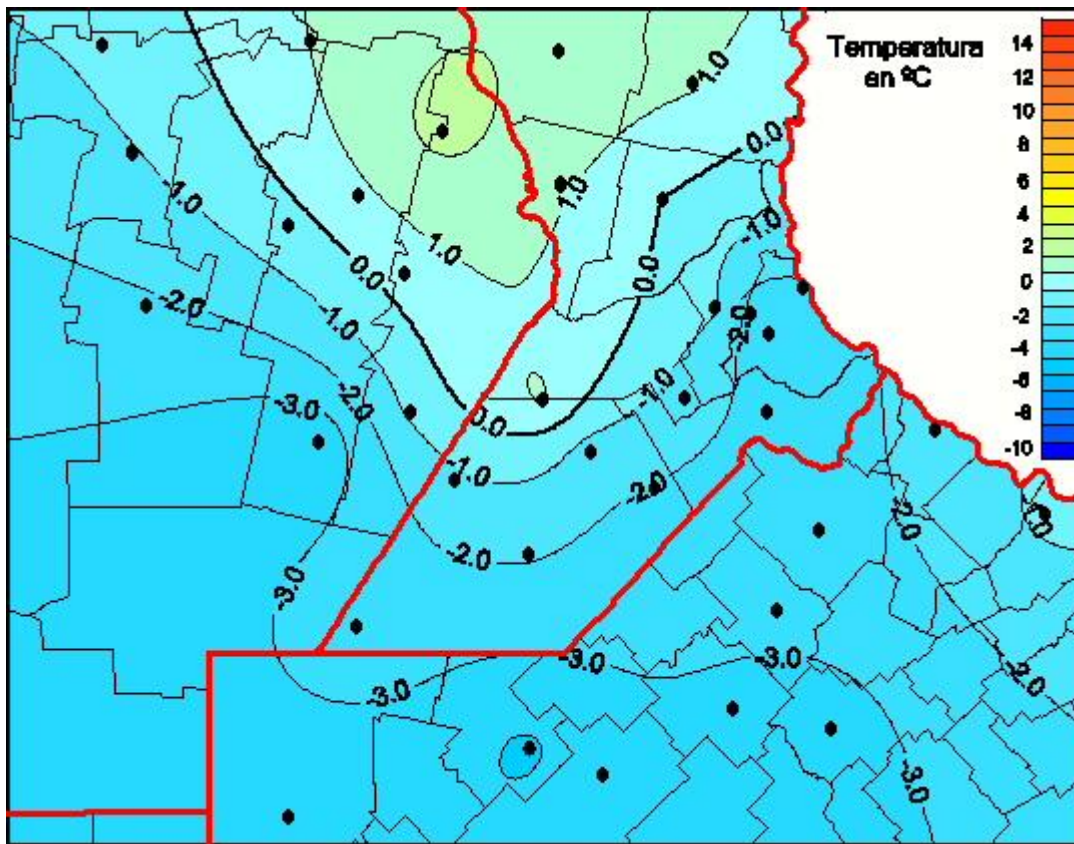

## Temperaturas Mínimas

Mapa de temperaturas mínimas de las las últimas 24 horas.  
(Desde las 8:00AM hasta las 8:00AM). Se actualiza a las 10:00hs.