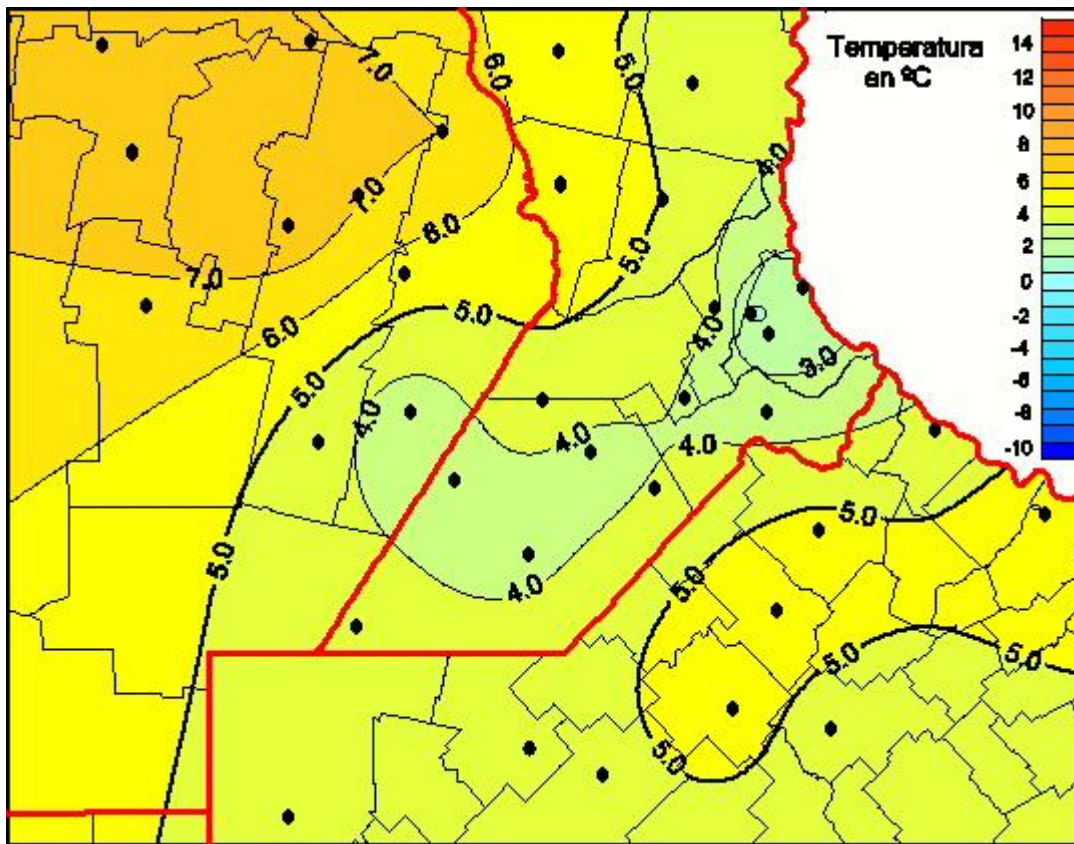

Temperaturas Medias

Mapa de temperaturas medias de las las últimas 72 horas.
(Desde las 8:00AM hasta las 8:00AM). Se actualiza a las 10:00hs.