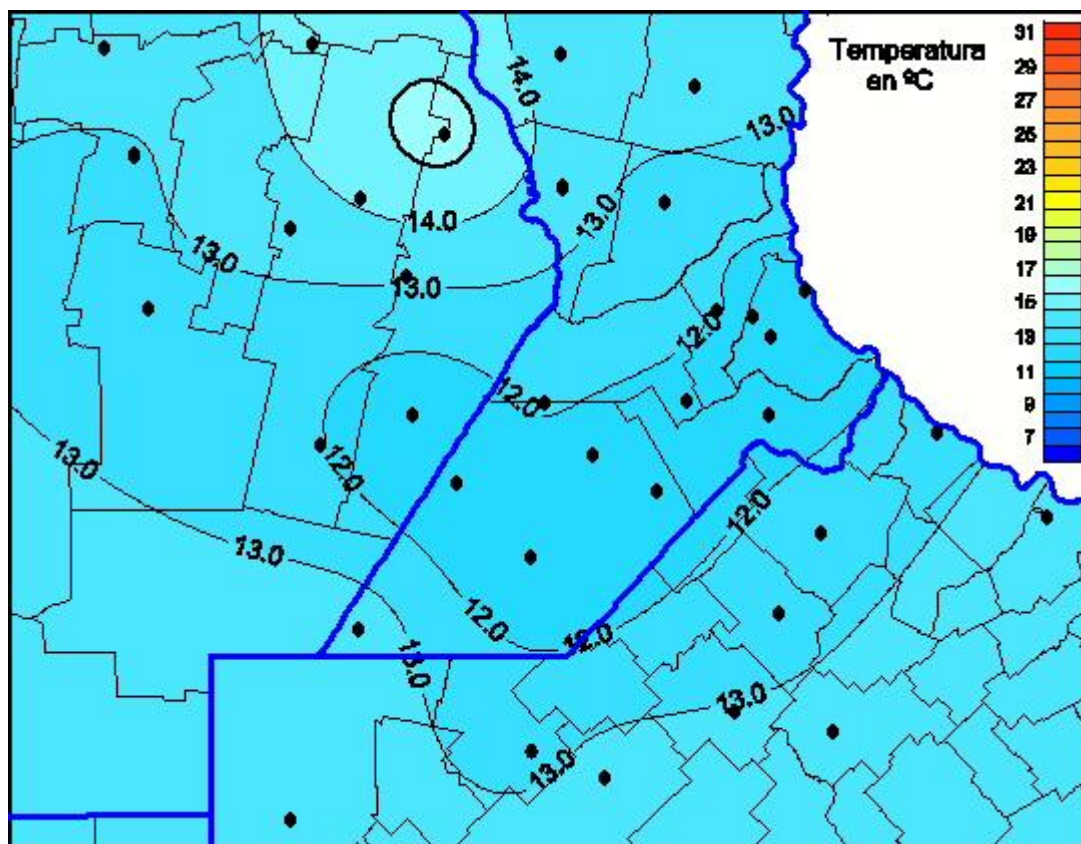

Temperaturas Máximas

Mapa de temperaturas máximas de las últimas 72 horas.
(Desde las 8:00AM hasta las 8:00AM). Se actualiza a las 10:00hs.