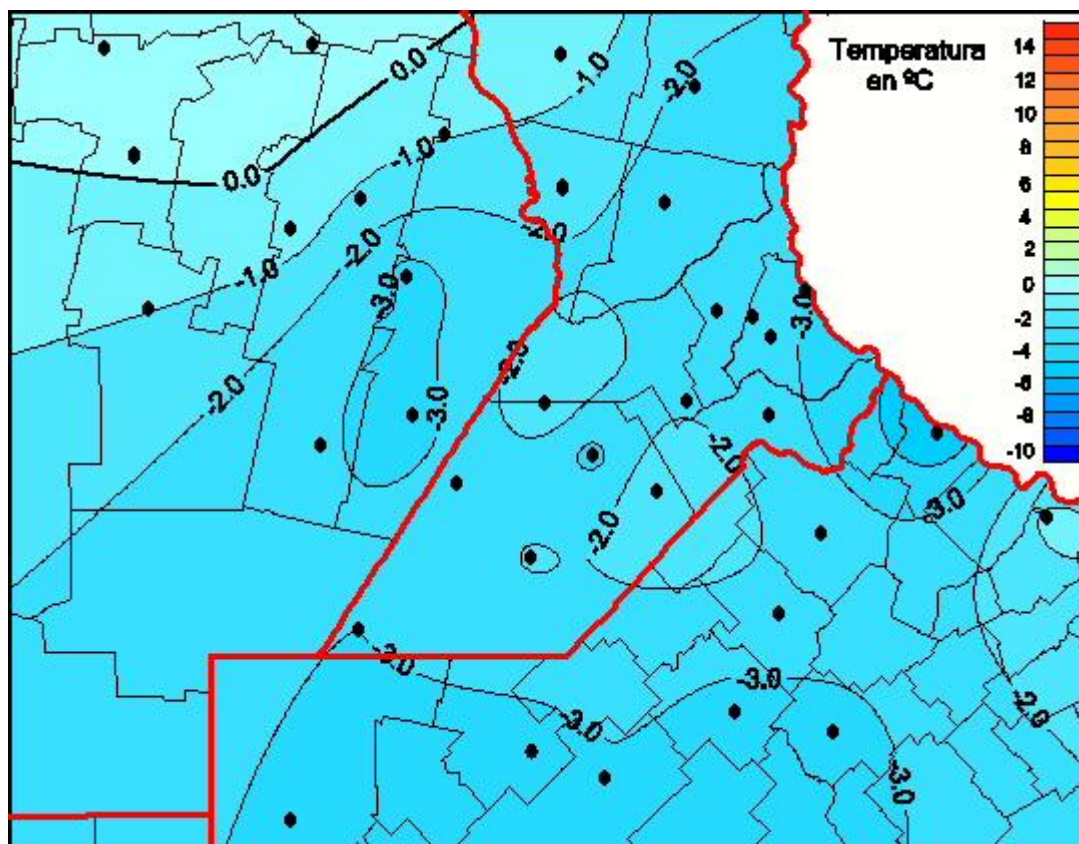

Temperaturas Mínimas

Mapa de temperaturas mínimas de las las últimas 72 horas.
(Desde las 8:00AM hasta las 8:00AM). Se actualiza a las 10:00hs.