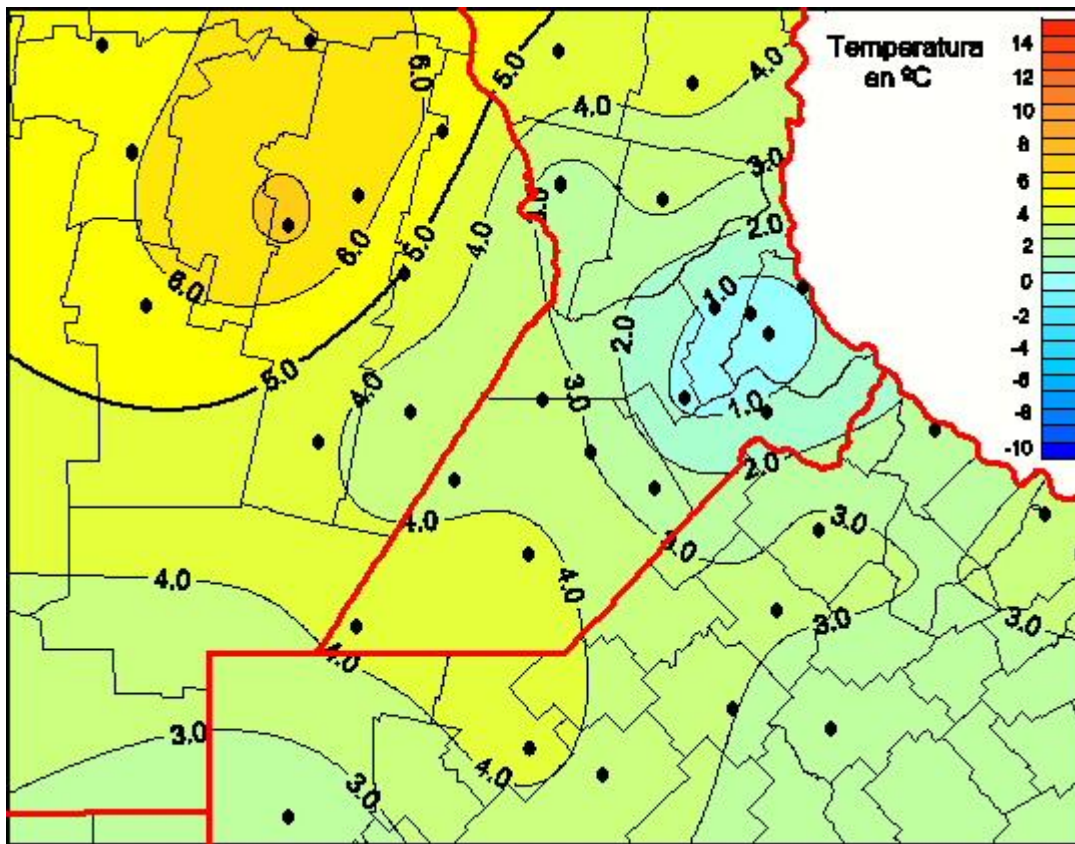

Temperaturas Medias

Mapa de temperaturas medias de las últimas 24 horas.
(Desde las 8:00AM hasta las 8:00AM). Se actualiza a las 10:00hs.