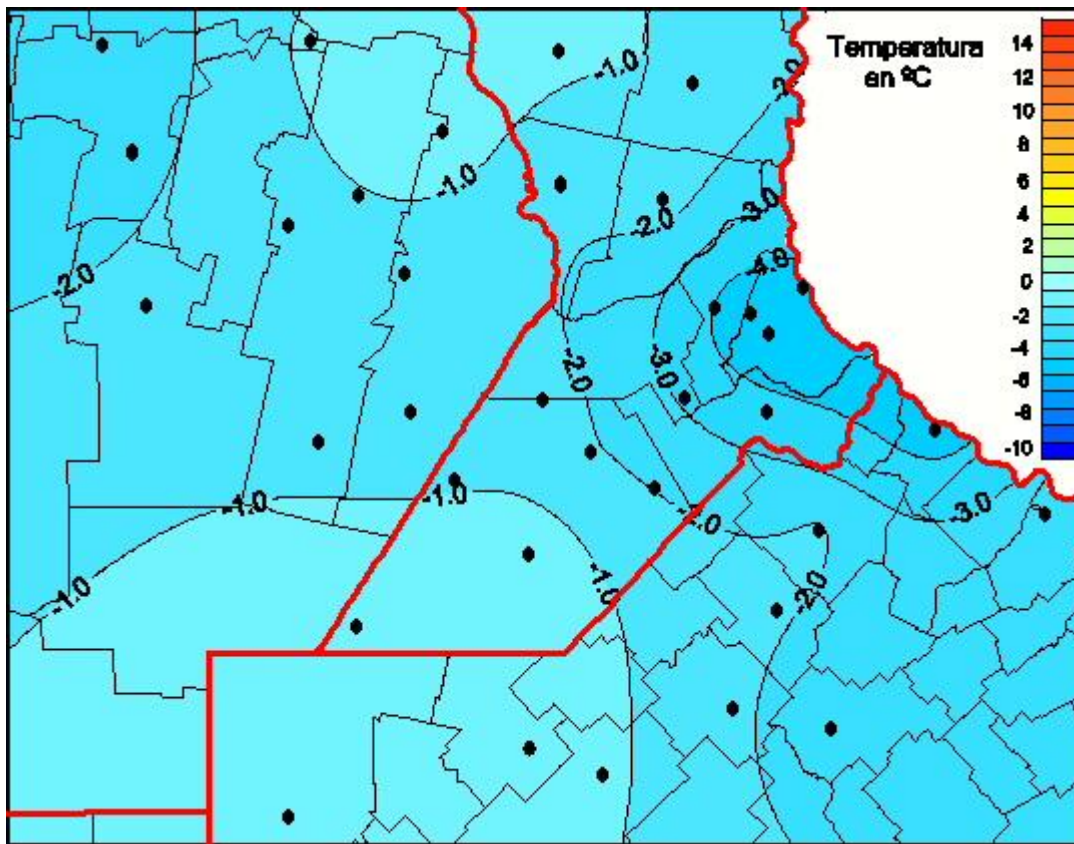

Temperaturas Mínimas

Mapa de temperaturas mínimas de las las últimas 24 horas.
(Desde las 8:00AM hasta las 8:00AM). Se actualiza a las 10:00hs.