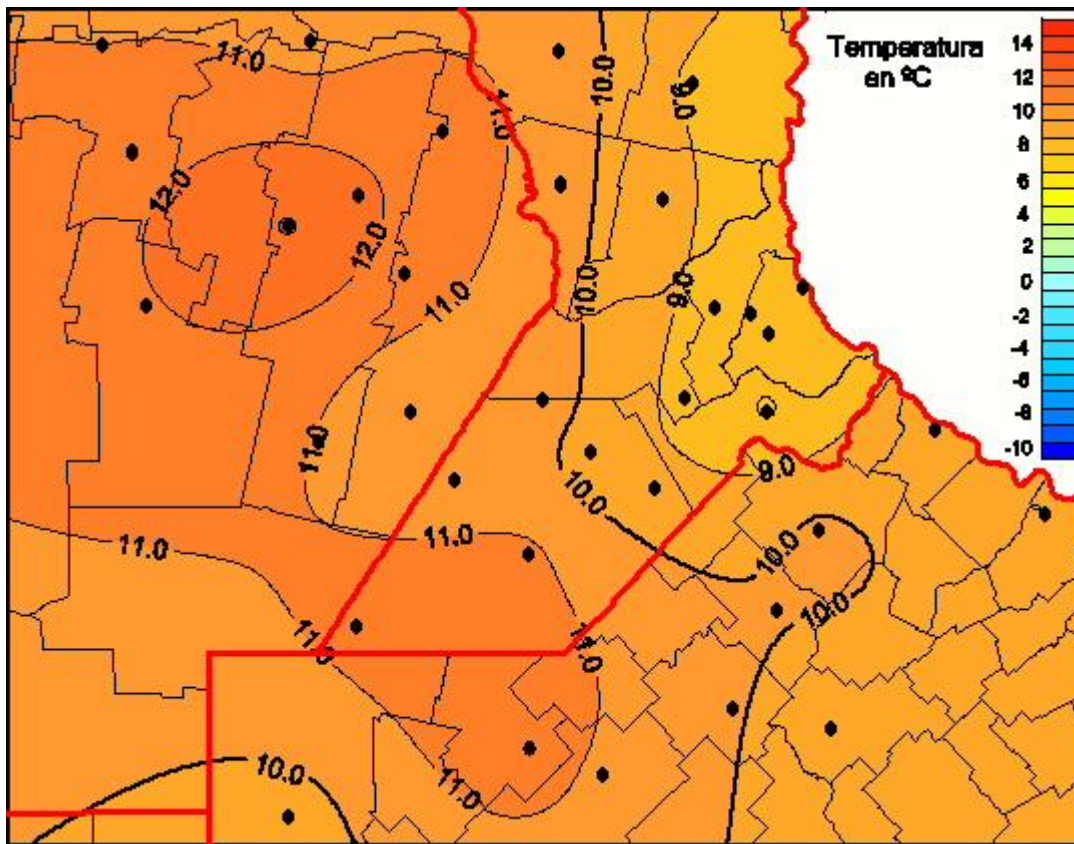

Temperaturas Medias

Mapa de temperaturas medias de las las últimas 24 horas.
(Desde las 8:00AM hasta las 8:00AM). Se actualiza a las 10:00hs.