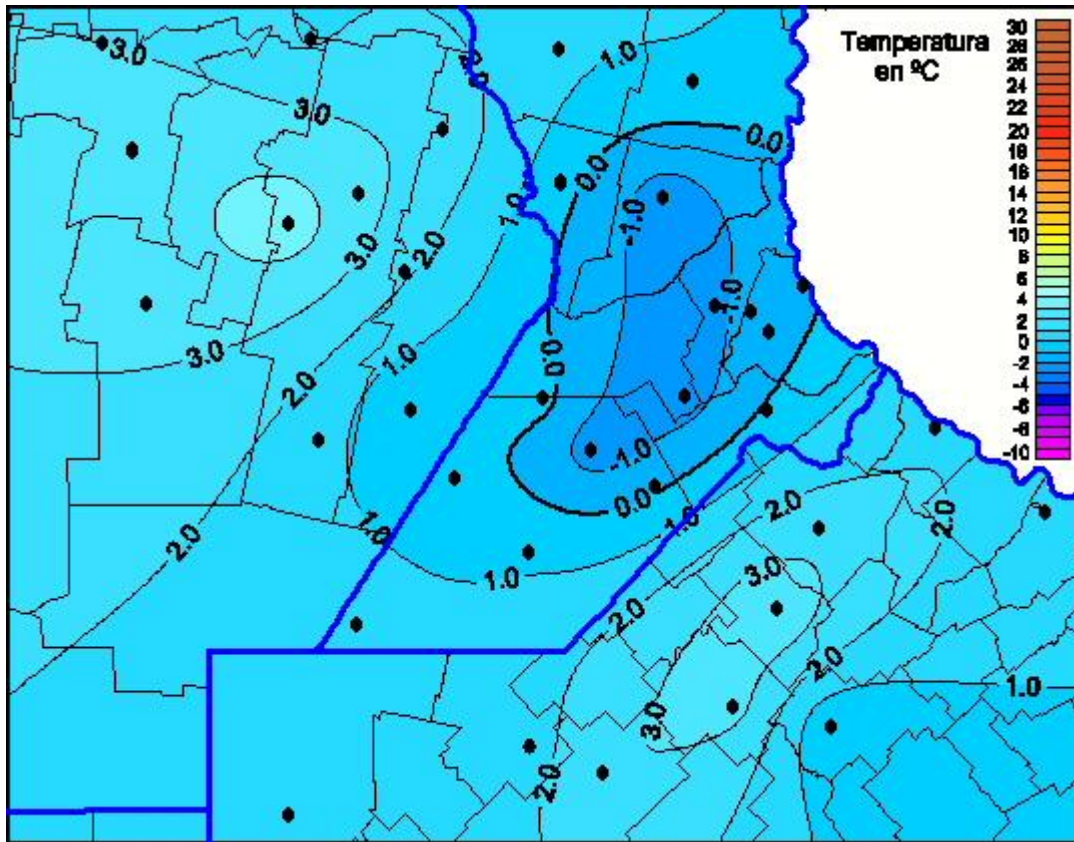

Temperaturas Mínimas

Mapa de temperaturas mínimas de las las últimas 24 horas.
(Desde las 8:00AM hasta las 8:00AM). Se actualiza a las 10:00hs.