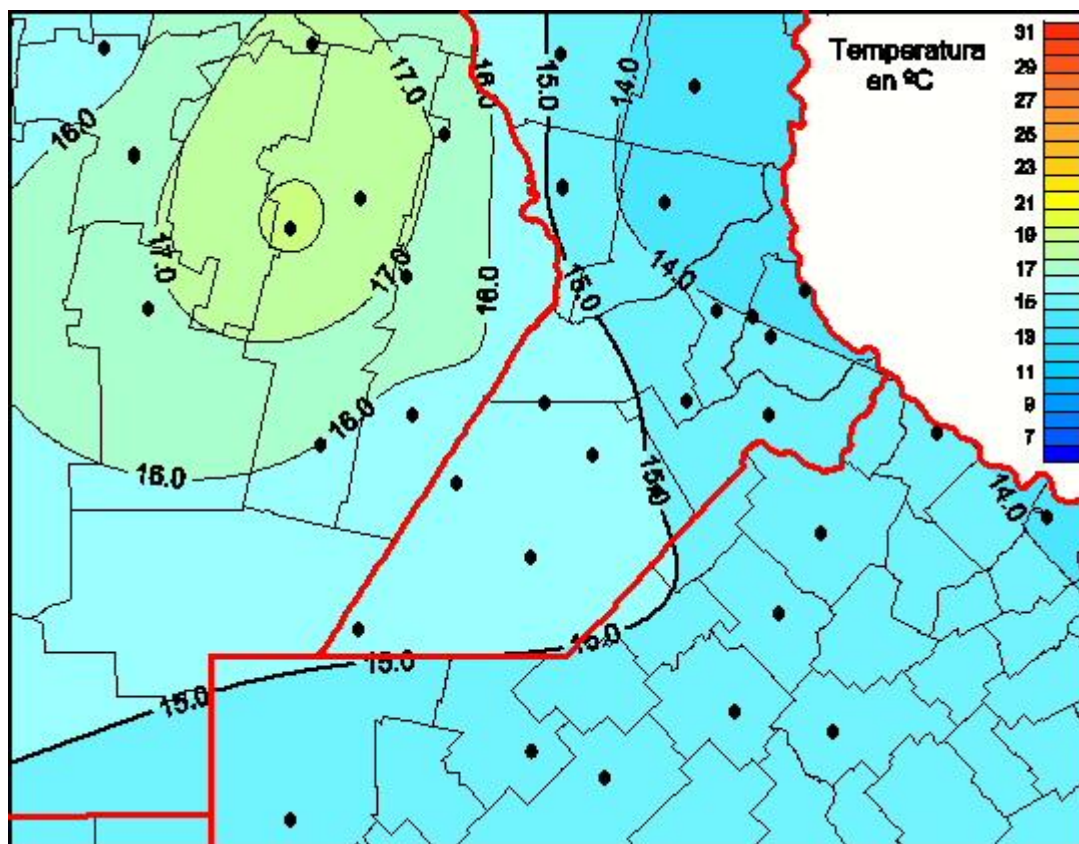

## Temperaturas Medias

Mapa de temperaturas medias de las las últimas 24 horas.  
(Desde las 8:00AM hasta las 8:00AM). Se actualiza a las 10:00hs.