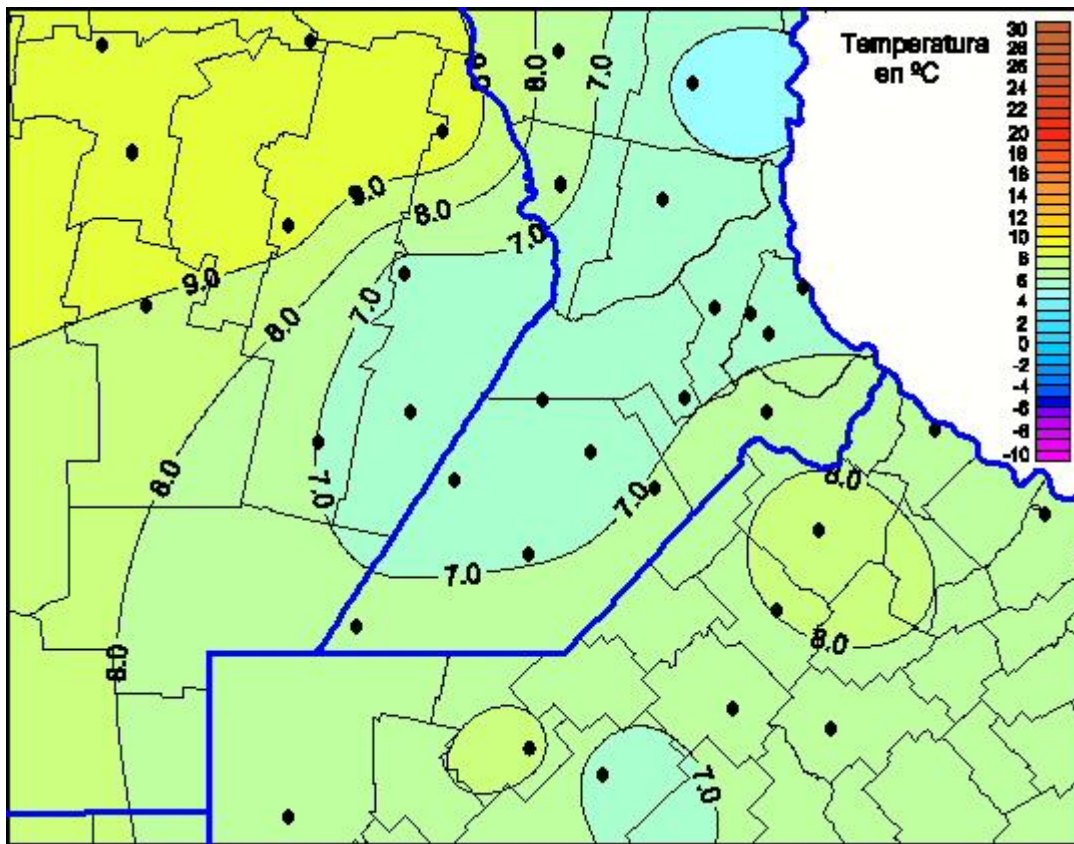

Temperaturas Mínimas

Mapa de temperaturas mínimas de las últimas 24 horas.
(Desde las 8:00AM hasta las 8:00AM). Se actualiza a las 10:00hs.