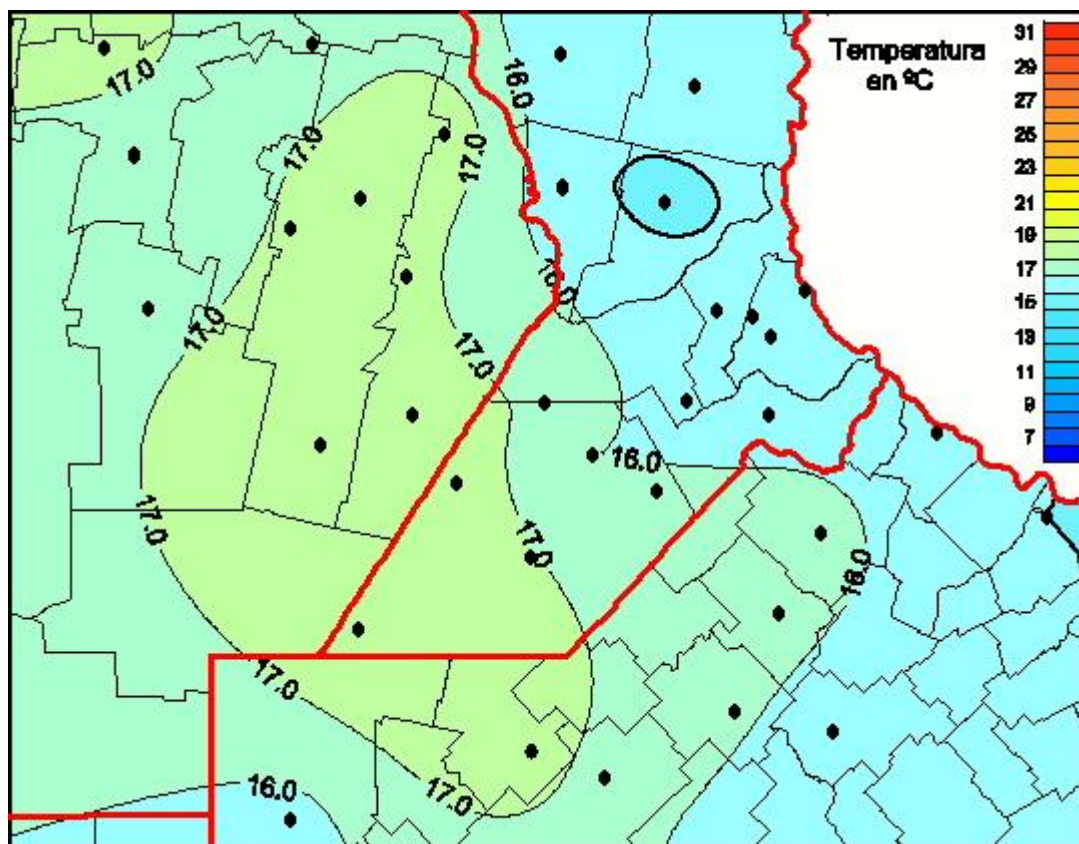

## Temperaturas Medias

Mapa de temperaturas medias de las las últimas 24 horas.  
(Desde las 8:00AM hasta las 8:00AM). Se actualiza a las 10:00hs.