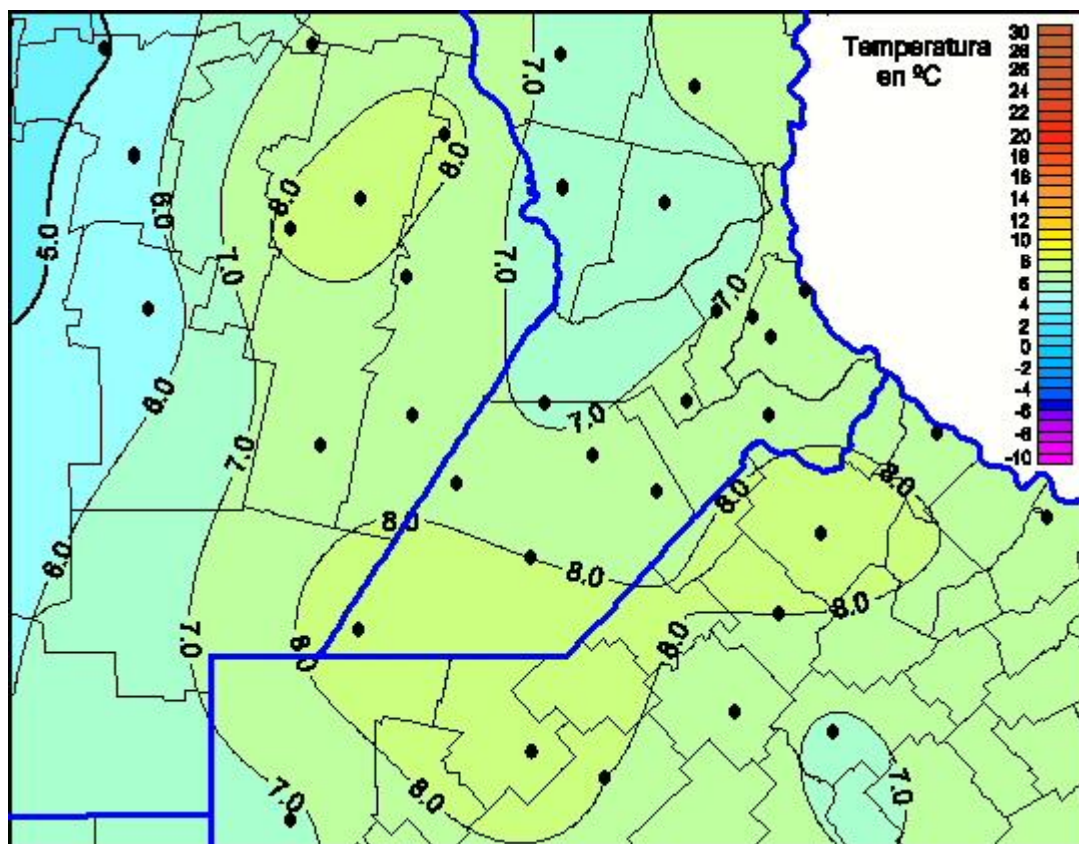

Temperaturas Mínimas

Mapa de temperaturas mínimas de las las últimas 24 horas.
(Desde las 8:00AM hasta las 8:00AM). Se actualiza a las 10:00hs.