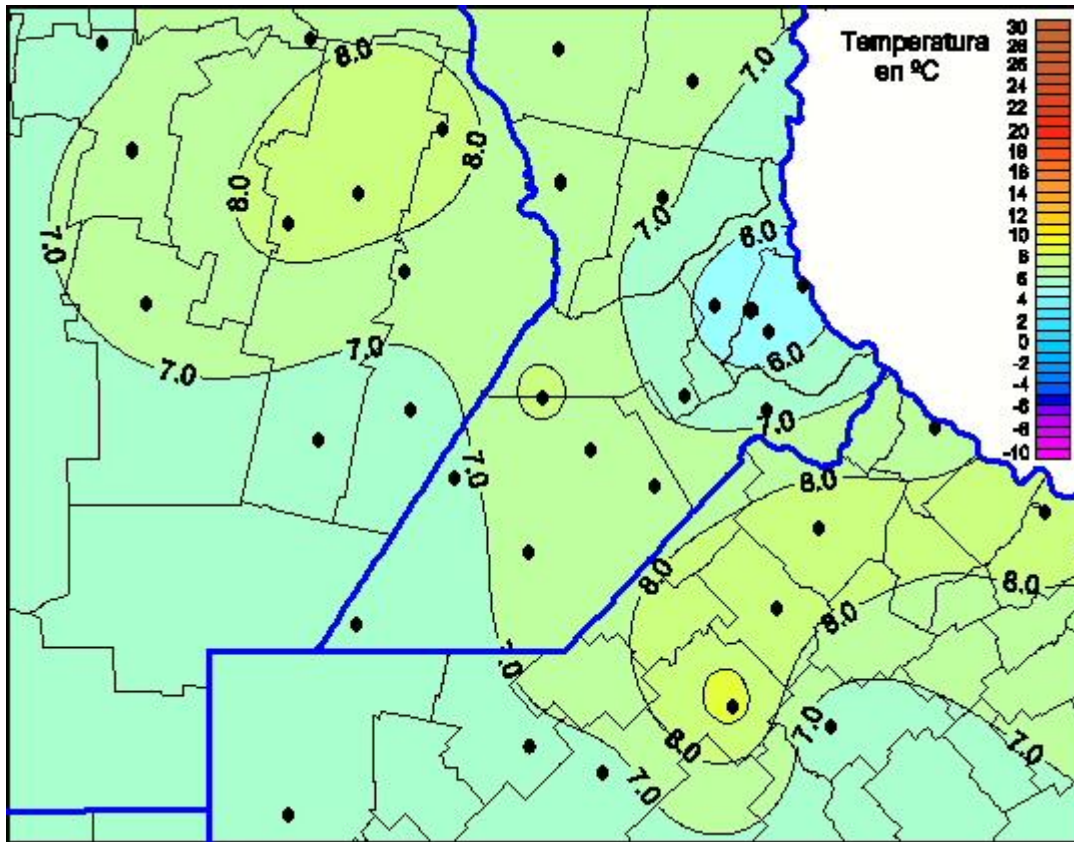

Temperaturas Mínimas

Mapa de temperaturas mínimas de las últimas 72 horas.
(Desde las 8:00AM hasta las 8:00AM). Se actualiza a las 10:00hs.