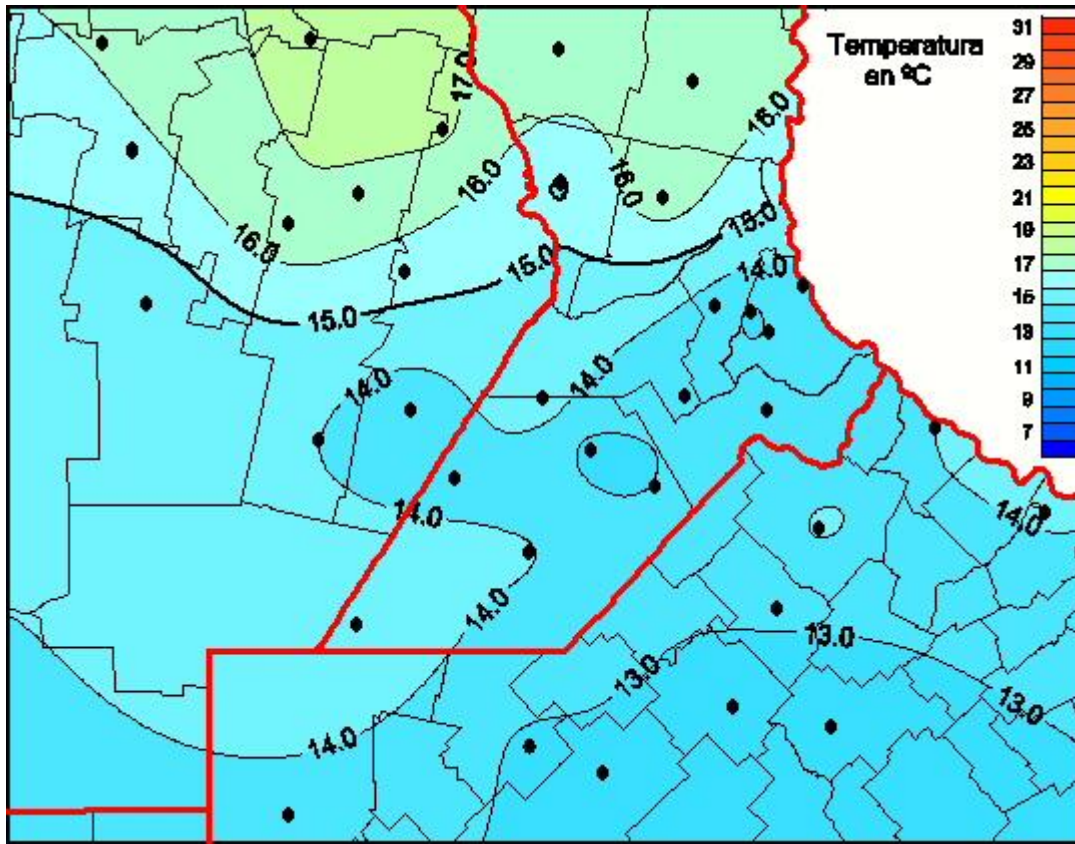

Temperaturas Medias

Mapa de temperaturas medias de las las últimas 24 horas.
(Desde las 8:00AM hasta las 8:00AM). Se actualiza a las 10:00hs.