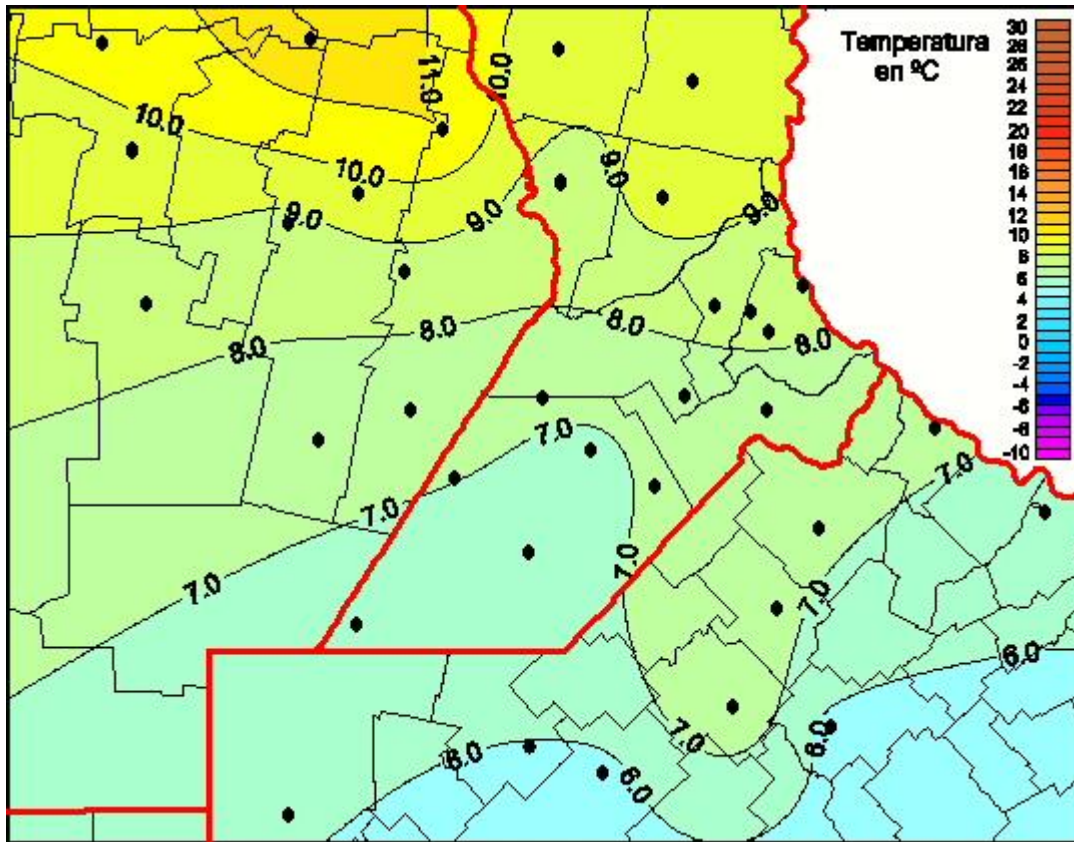

## Temperaturas Mínimas

Mapa de temperaturas mínimas de las las últimas 24 horas.  
(Desde las 8:00AM hasta las 8:00AM). Se actualiza a las 10:00hs.