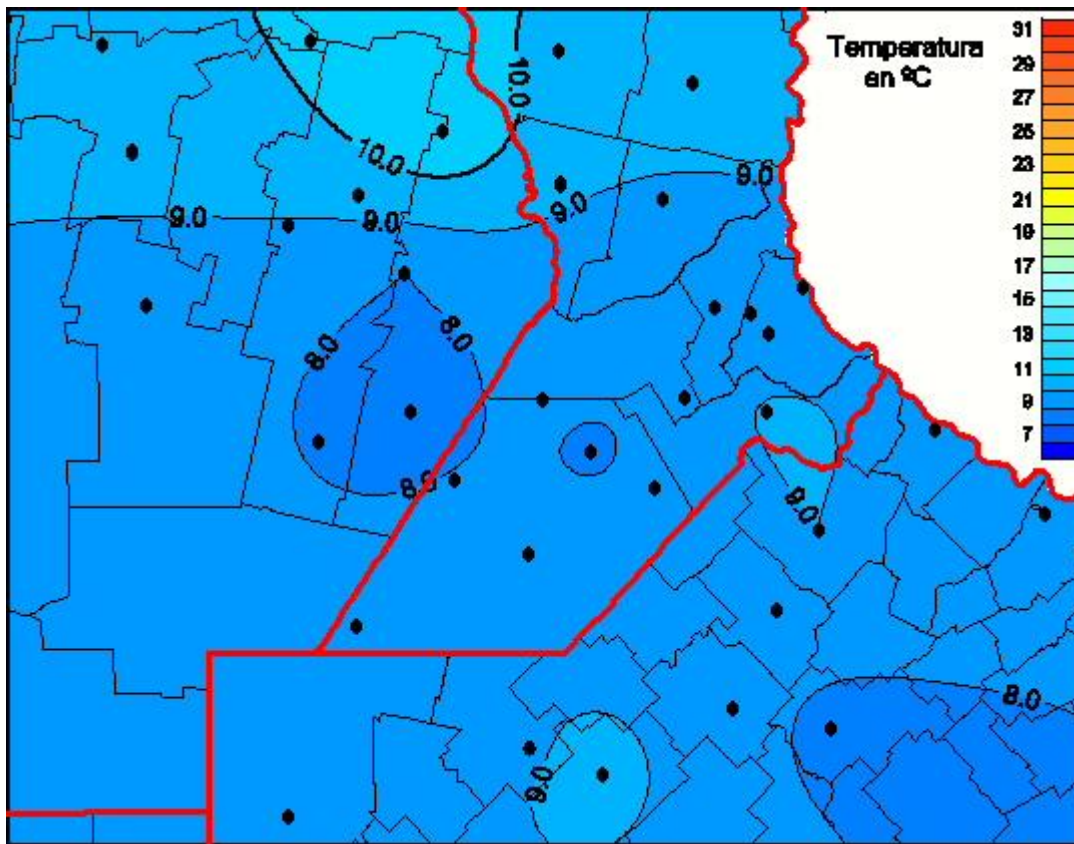

Temperaturas Medias

Mapa de temperaturas medias de las últimas 24 horas.
(Desde las 8:00AM hasta las 8:00AM). Se actualiza a las 10:00hs.