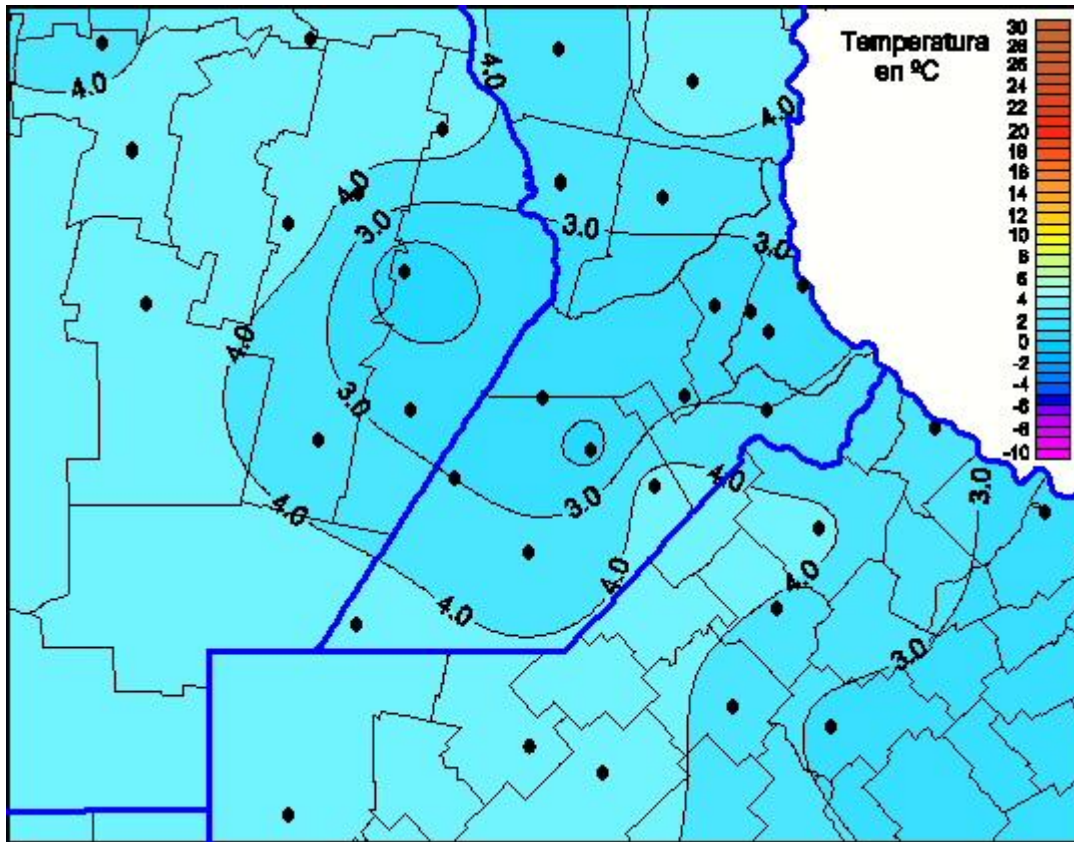

## Temperaturas Mínimas

Mapa de temperaturas mínimas de las las últimas 24 horas.  
(Desde las 8:00AM hasta las 8:00AM). Se actualiza a las 10:00hs.