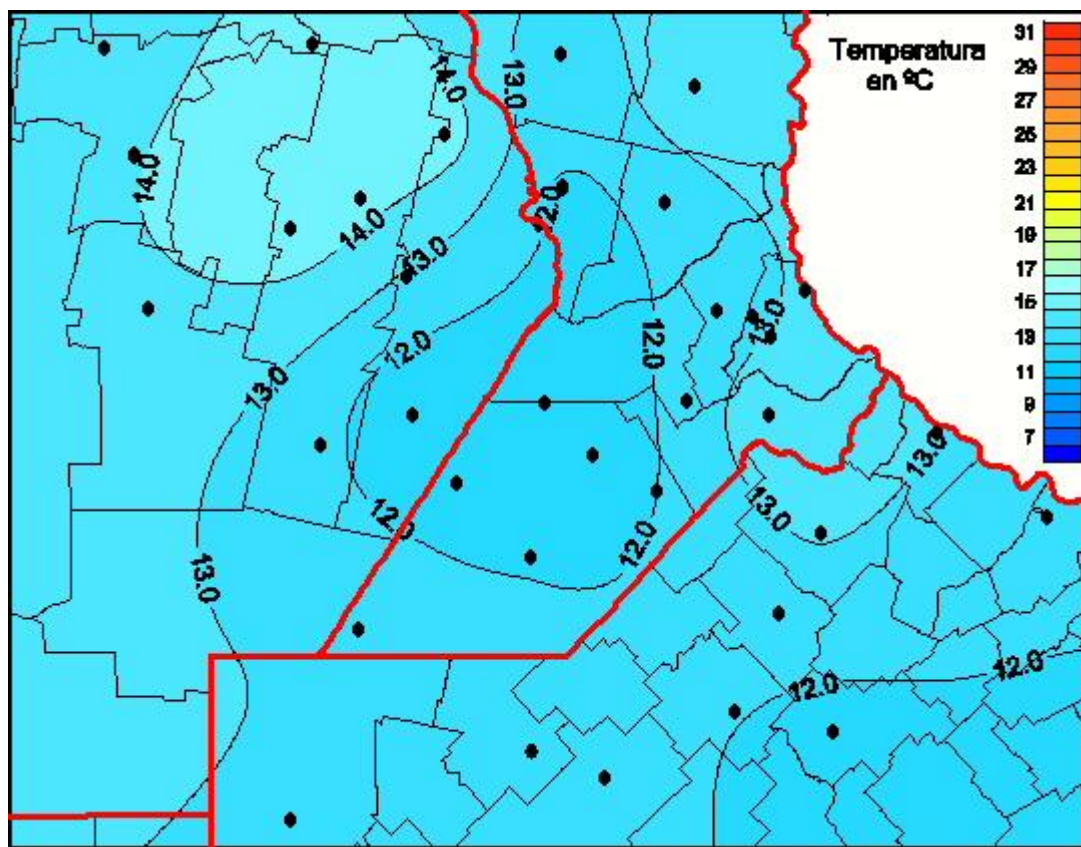

Temperaturas Medias

Mapa de temperaturas medias de las las últimas 24 horas.
(Desde las 8:00AM hasta las 8:00AM). Se actualiza a las 10:00hs.