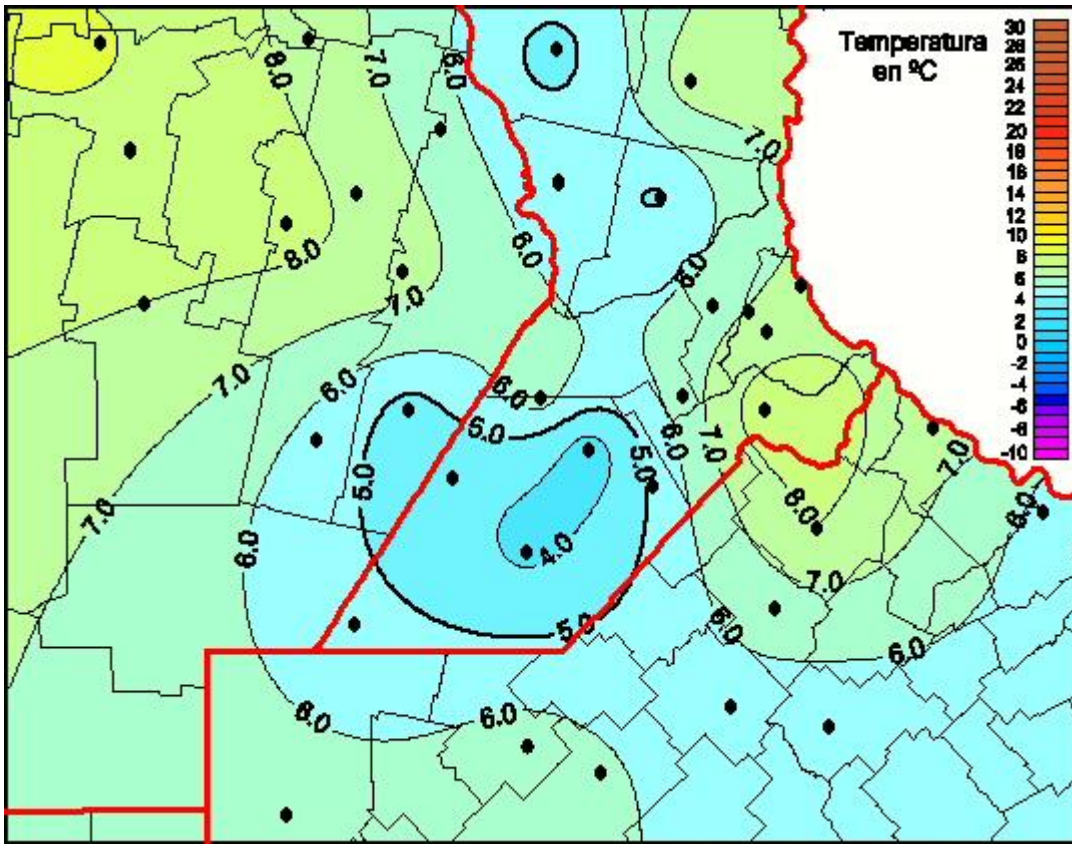

Temperaturas Mínimas

Mapa de temperaturas mínimas de las las últimas 24 horas.
(Desde las 8:00AM hasta las 8:00AM). Se actualiza a las 10:00hs.