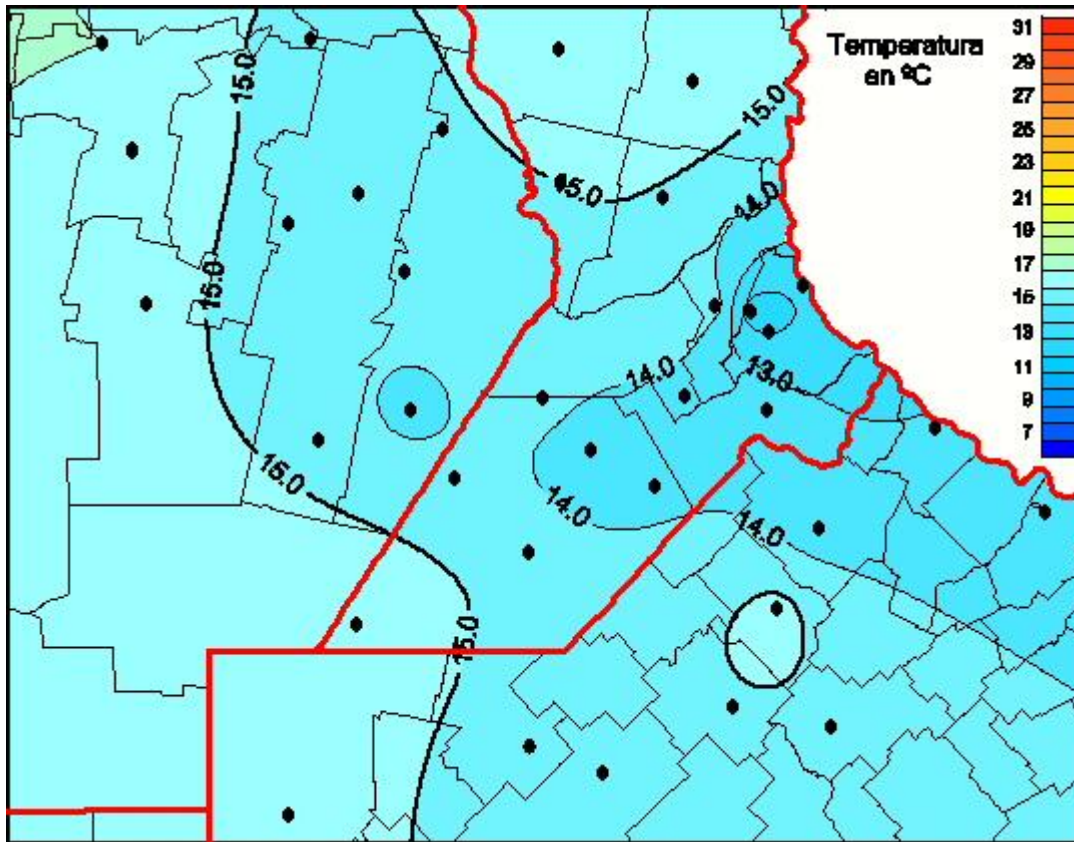

# Temperaturas Medias

Mapa de temperaturas medias de las las últimas 24 horas.  
(Desde las 8:00AM hasta las 8:00AM). Se actualiza a las 10:00hs.