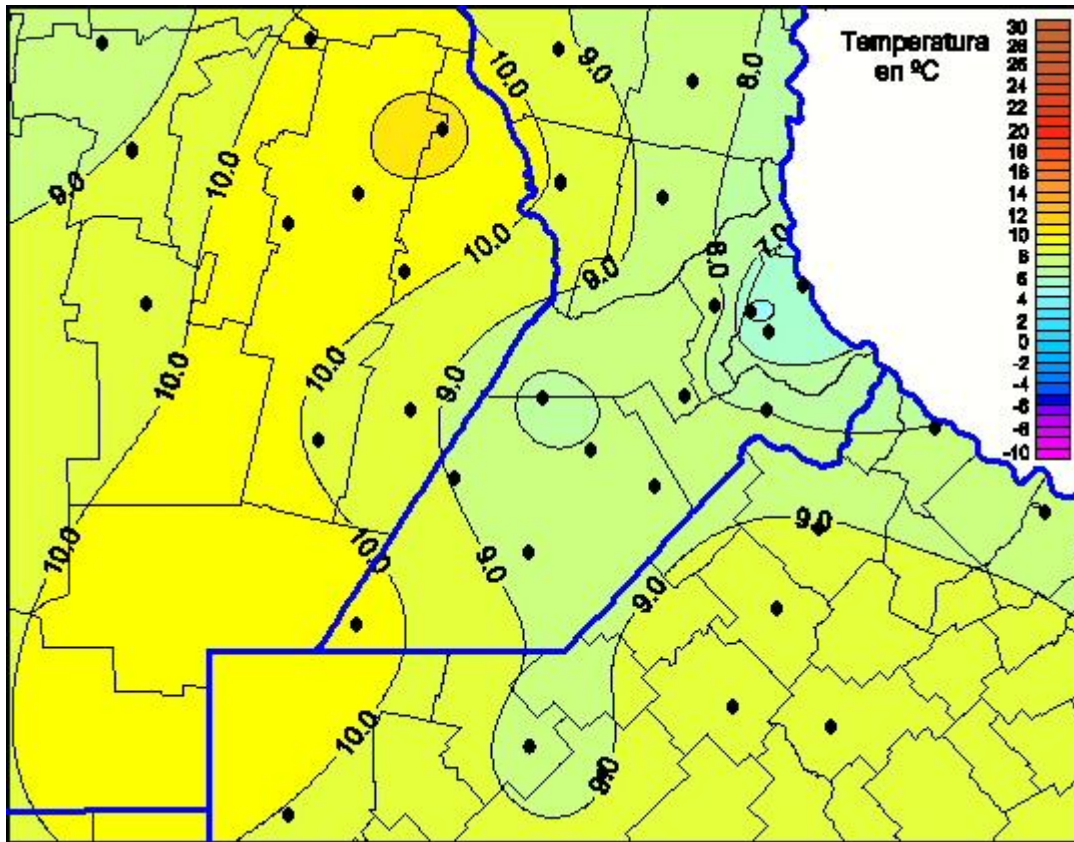

Temperaturas Mínimas

Mapa de temperaturas mínimas de las últimas 24 horas.
(Desde las 8:00AM hasta las 8:00AM). Se actualiza a las 10:00hs.