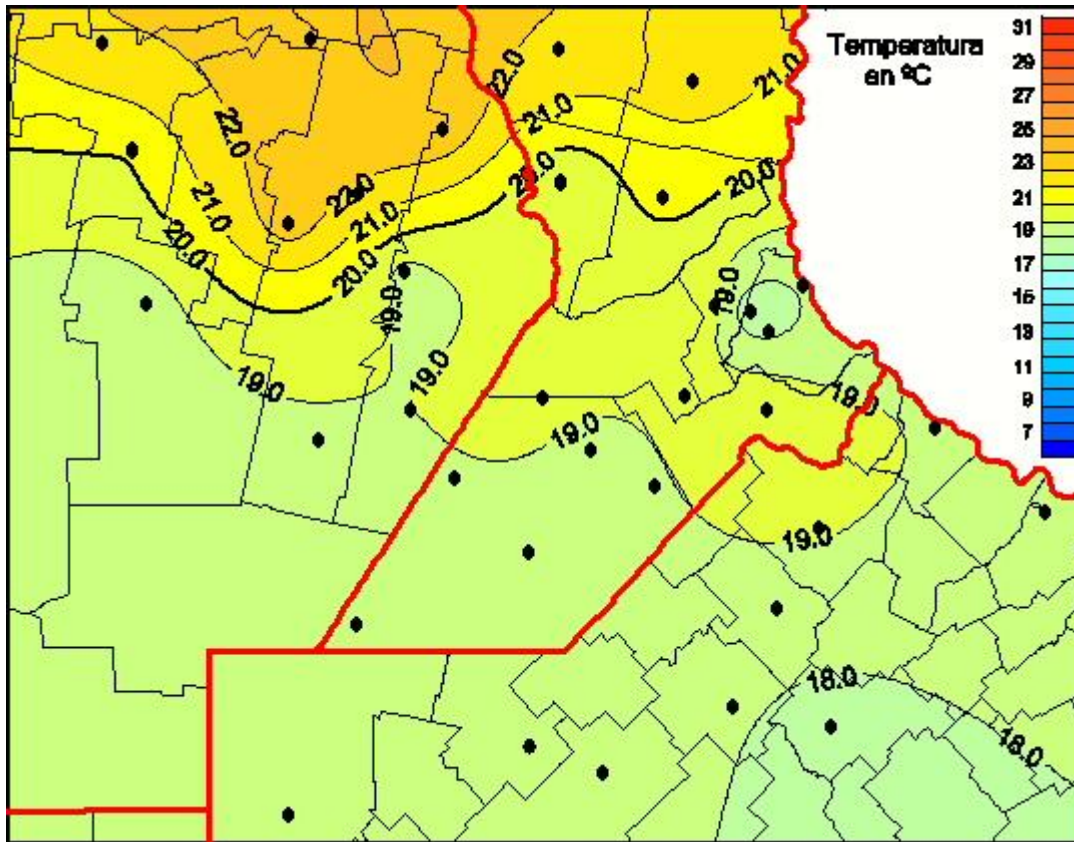

Temperaturas Medias

Mapa de temperaturas medias de las últimas 72 horas.
(Desde las 8:00AM hasta las 8:00AM). Se actualiza a las 10:00hs.