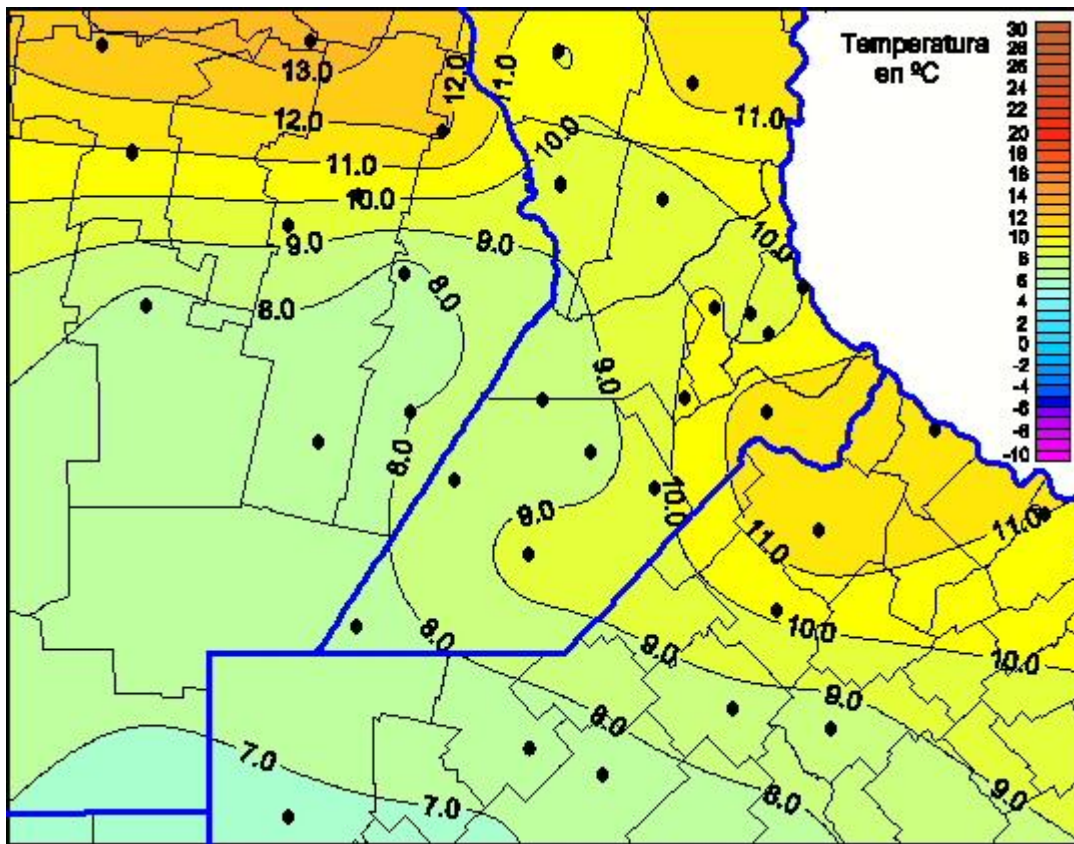

Temperaturas Mínimas

Mapa de temperaturas mínimas de las las últimas 72 horas.
(Desde las 8:00AM hasta las 8:00AM). Se actualiza a las 10:00hs.