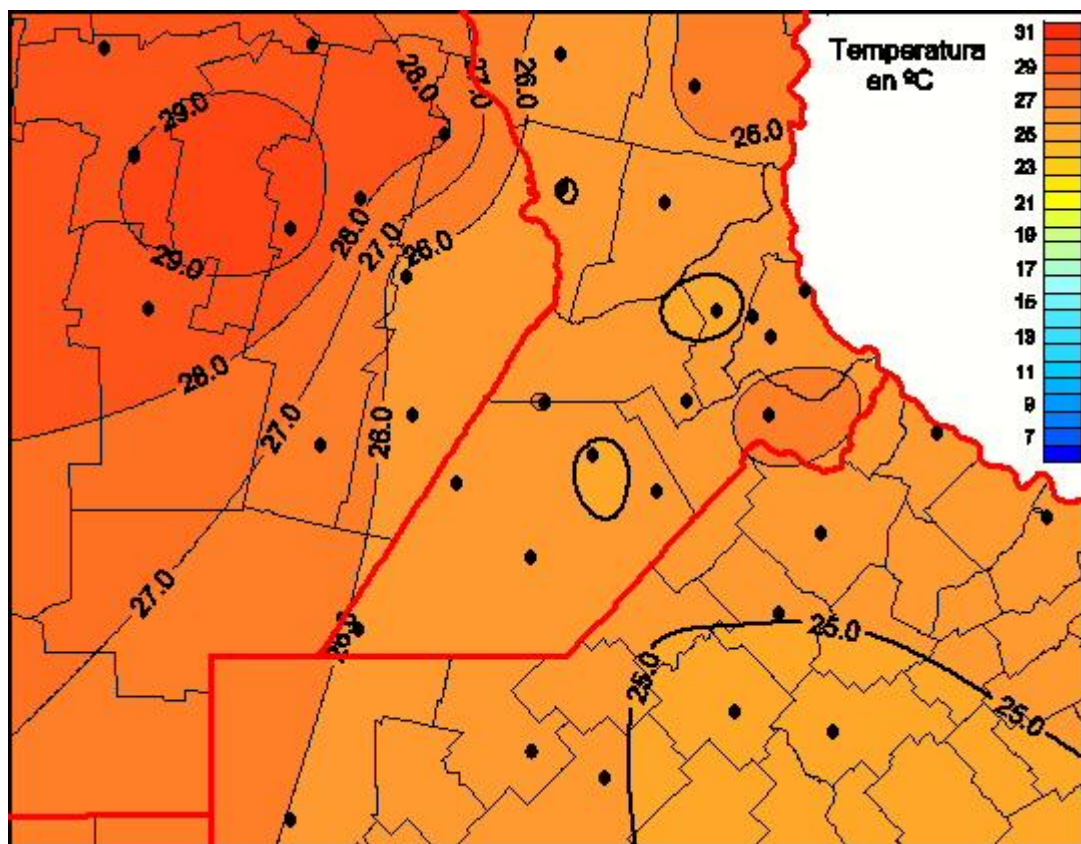

## Temperaturas Medias

Mapa de temperaturas medias de las las últimas 24 horas.  
(Desde las 8:00AM hasta las 8:00AM). Se actualiza a las 10:00hs.