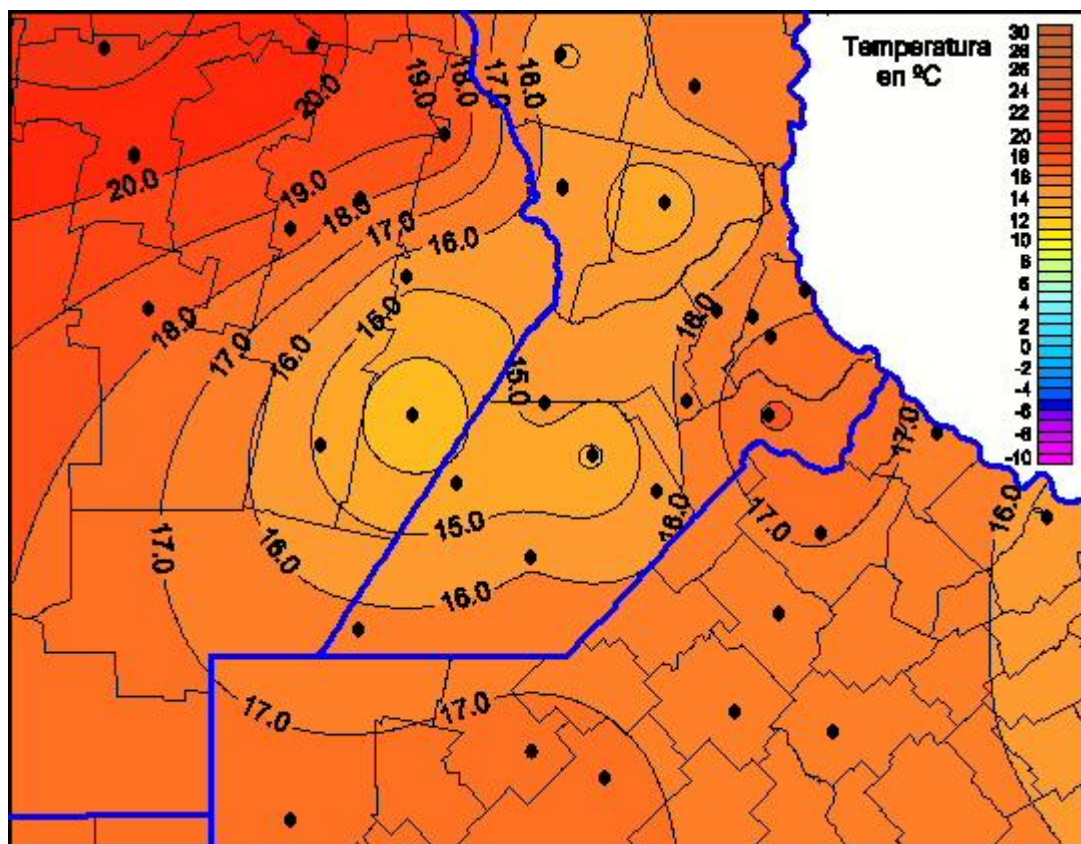

Temperaturas Mínimas

Mapa de temperaturas mínimas de las las últimas 24 horas.
(Desde las 8:00AM hasta las 8:00AM). Se actualiza a las 10:00hs.