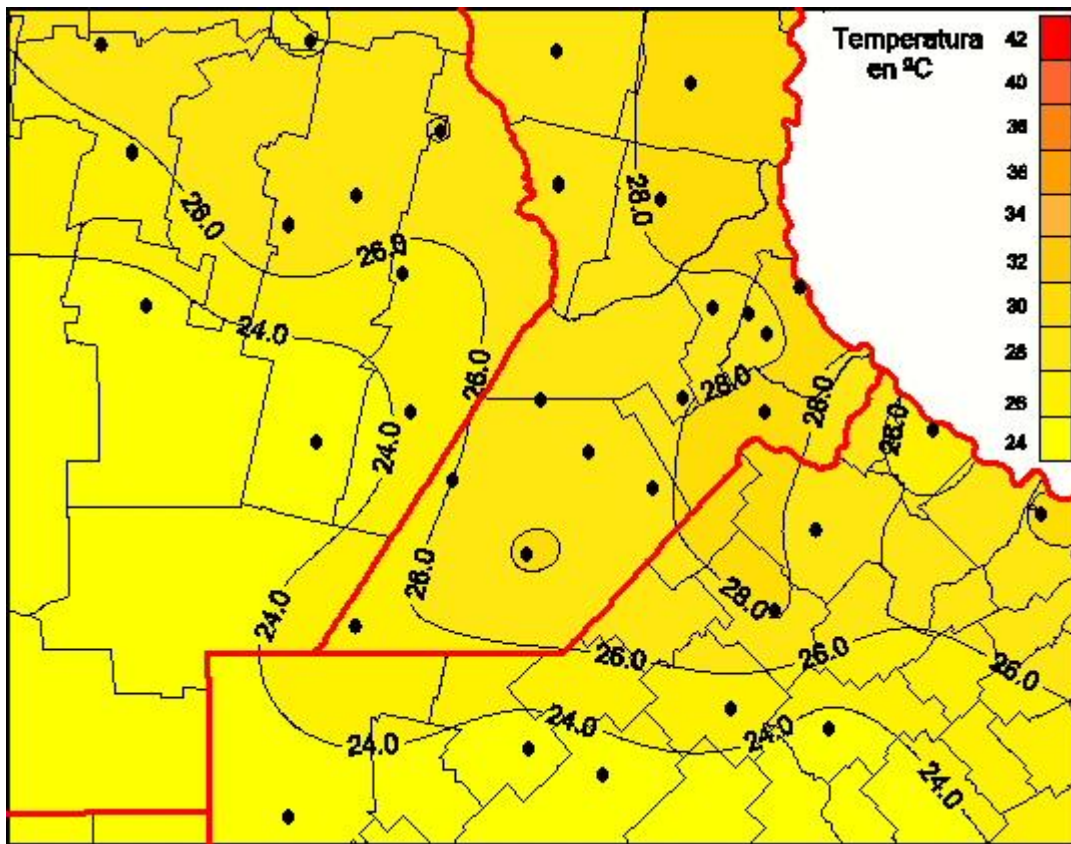

Temperaturas Medias

Mapa de temperaturas medias de las las últimas 24 horas.
(Desde las 8:00AM hasta las 8:00AM). Se actualiza a las 10:00hs.