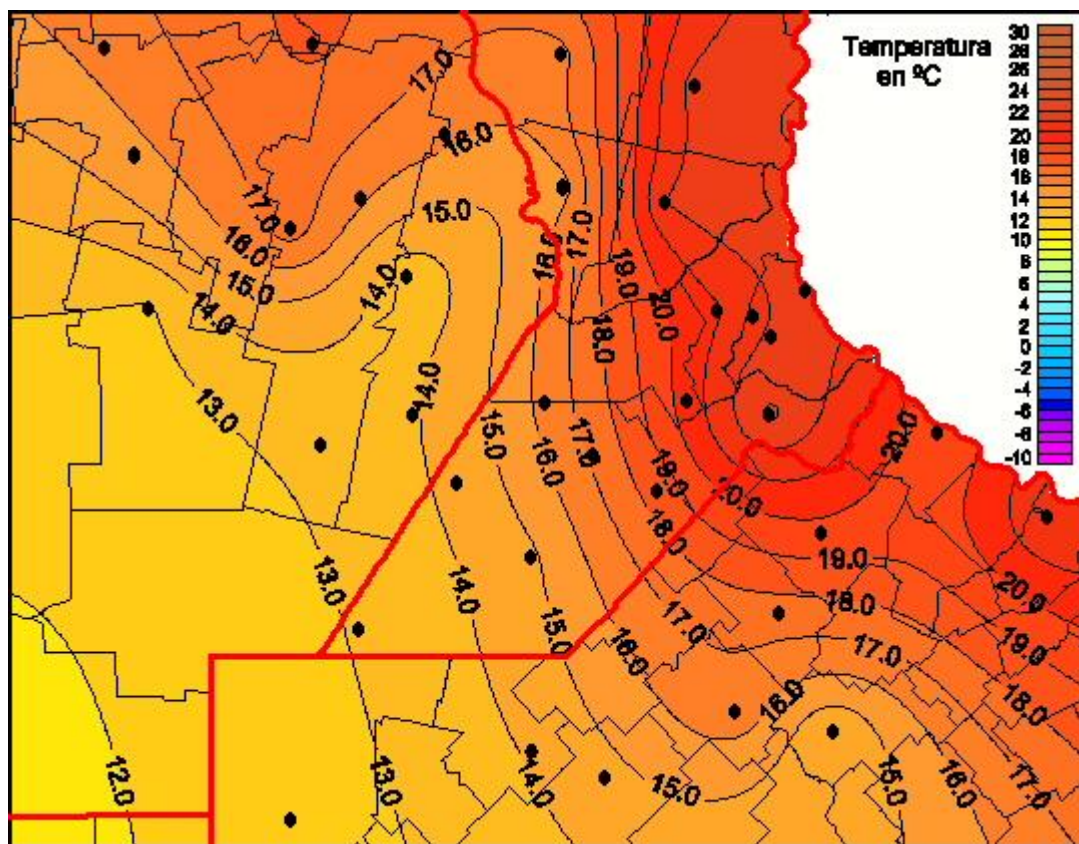

## Temperaturas Mínimas

Mapa de temperaturas mínimas de las las últimas 24 horas.  
(Desde las 8:00AM hasta las 8:00AM). Se actualiza a las 10:00hs.