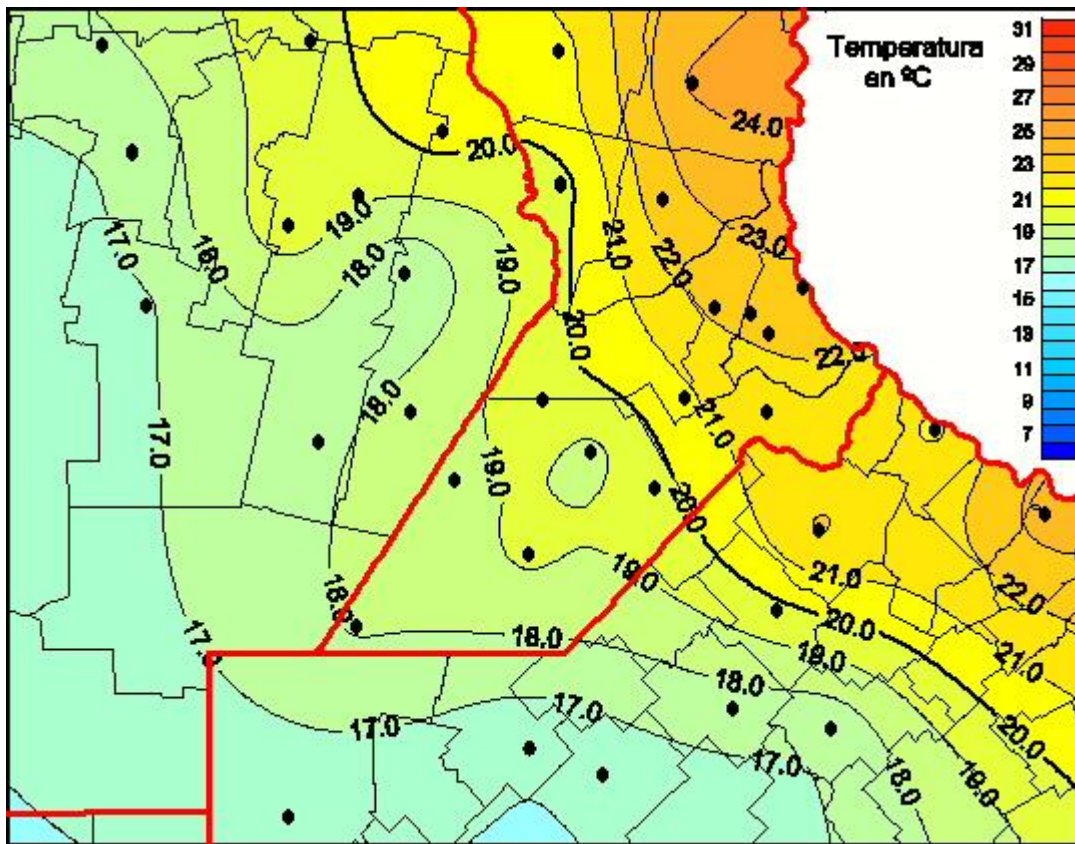

# Temperaturas Medias

Mapa de temperaturas medias de las últimas 24 horas.  
(Desde las 8:00AM hasta las 8:00AM). Se actualiza a las 10:00hs.