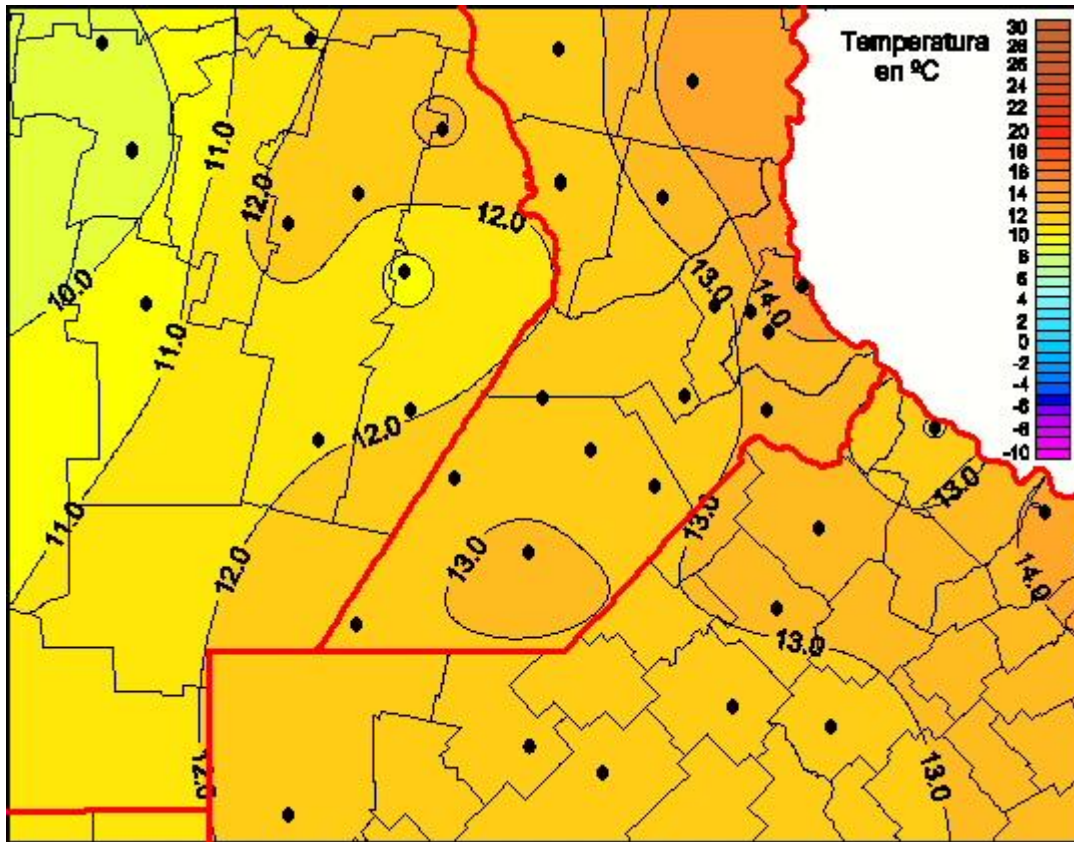

Temperaturas Mínimas

Mapa de temperaturas mínimas de las las últimas 24 horas.
(Desde las 8:00AM hasta las 8:00AM). Se actualiza a las 10:00hs.