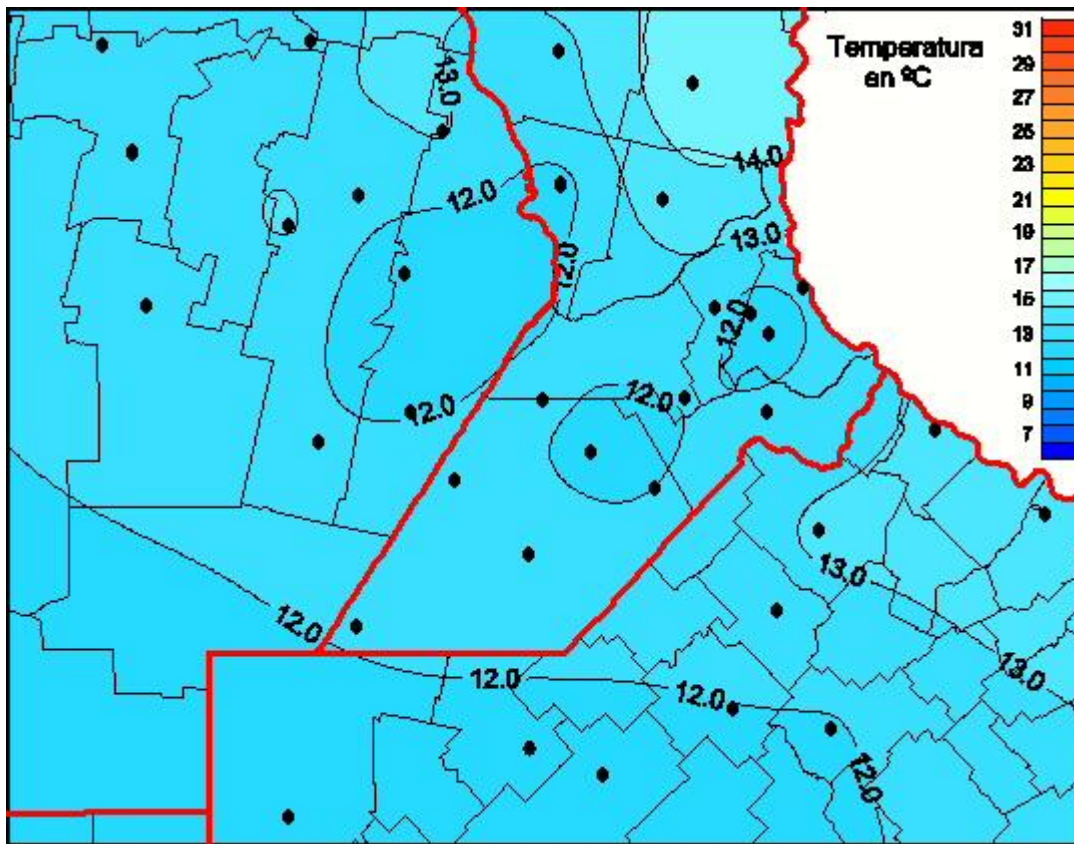

Temperaturas Medias

Mapa de temperaturas medias de las últimas 24 horas.
(Desde las 8:00AM hasta las 8:00AM). Se actualiza a las 10:00hs.