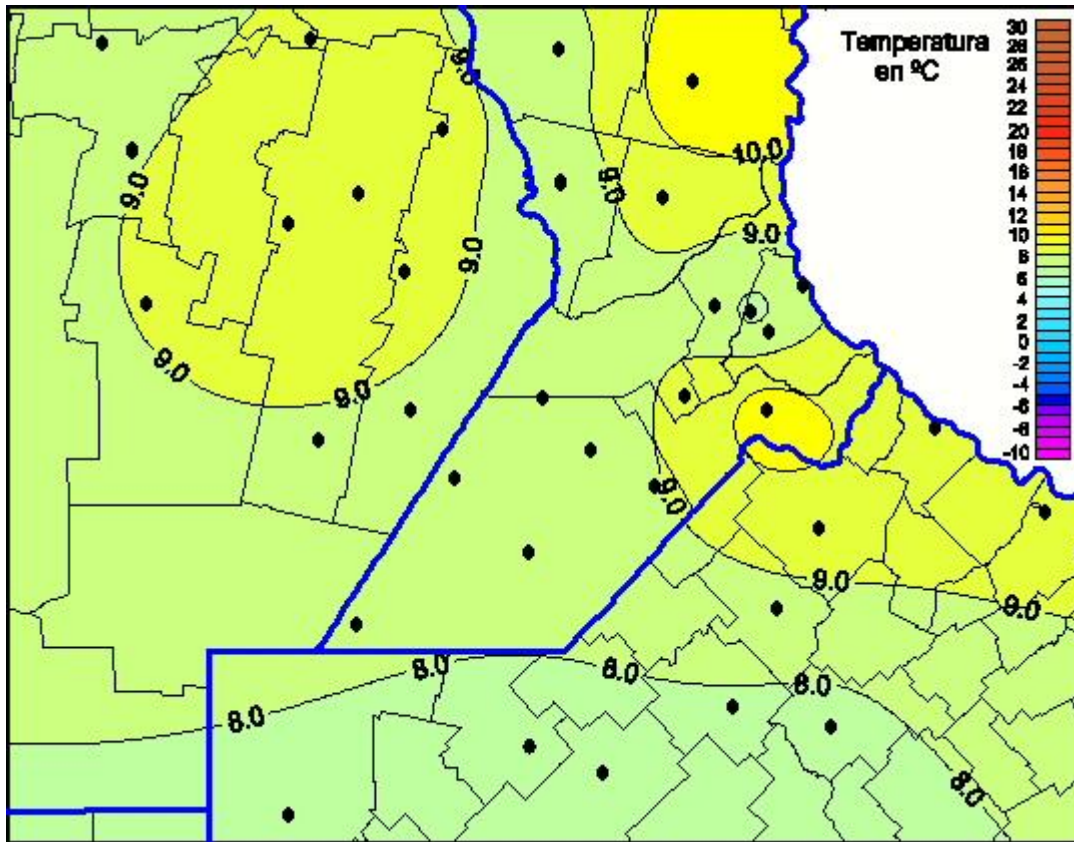

## Temperaturas Mínimas

Mapa de temperaturas mínimas de las las últimas 24 horas.  
(Desde las 8:00AM hasta las 8:00AM). Se actualiza a las 10:00hs.