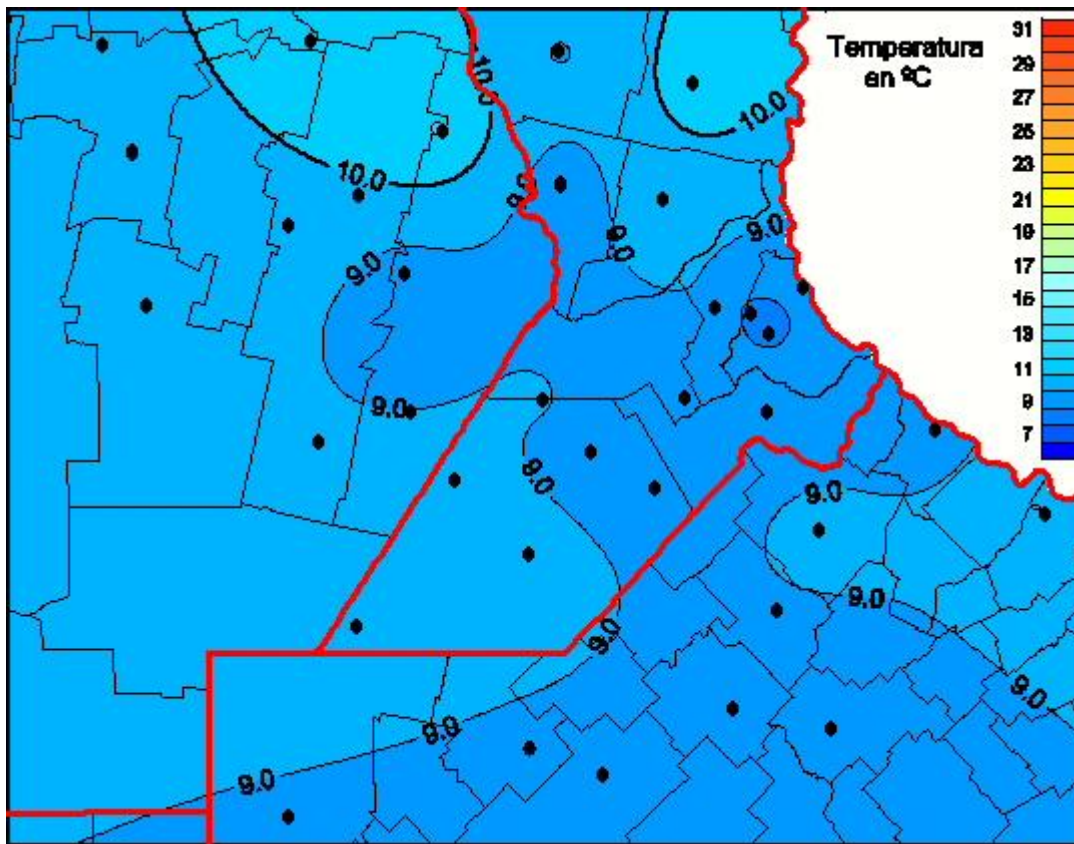

Temperaturas Medias

Mapa de temperaturas medias de las las últimas 72 horas.
(Desde las 8:00AM hasta las 8:00AM). Se actualiza a las 10:00hs.