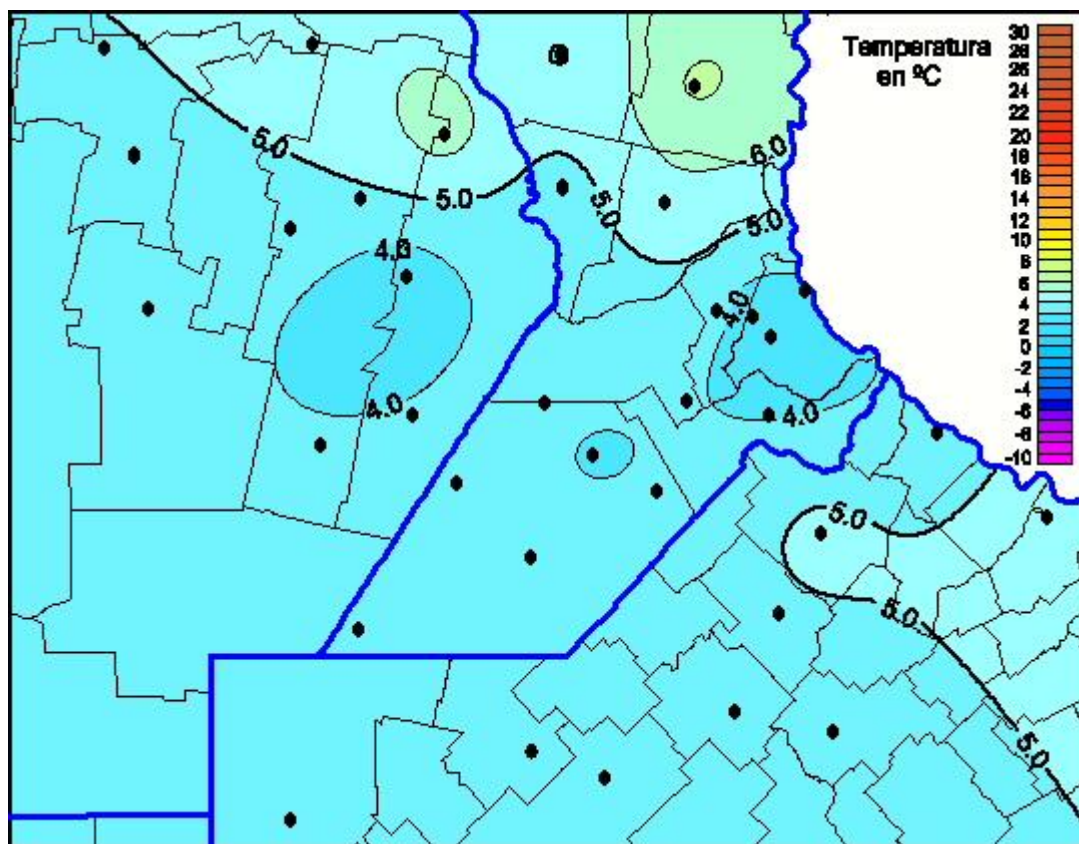

Temperaturas Mínimas

Mapa de temperaturas mínimas de las las últimas 72 horas.
(Desde las 8:00AM hasta las 8:00AM). Se actualiza a las 10:00hs.