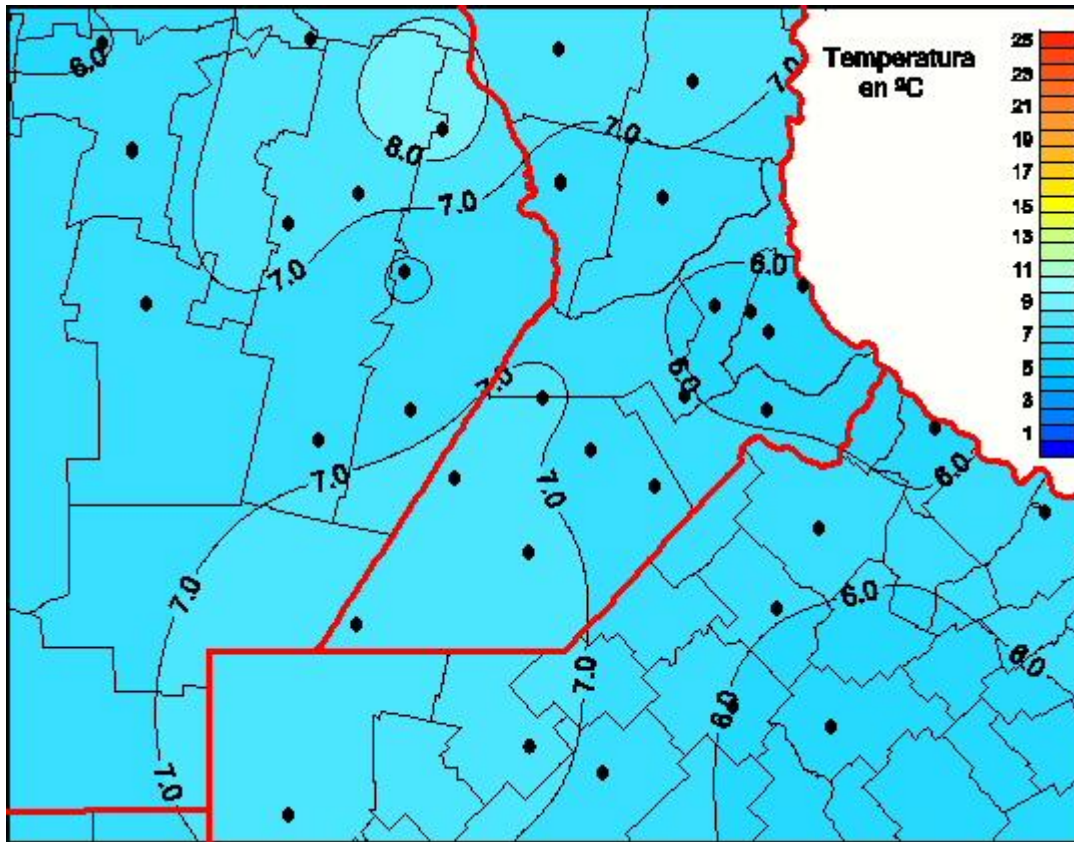

Temperaturas Medias

Mapa de temperaturas medias de las las últimas 24 horas.
(Desde las 8:00AM hasta las 8:00AM). Se actualiza a las 10:00hs.