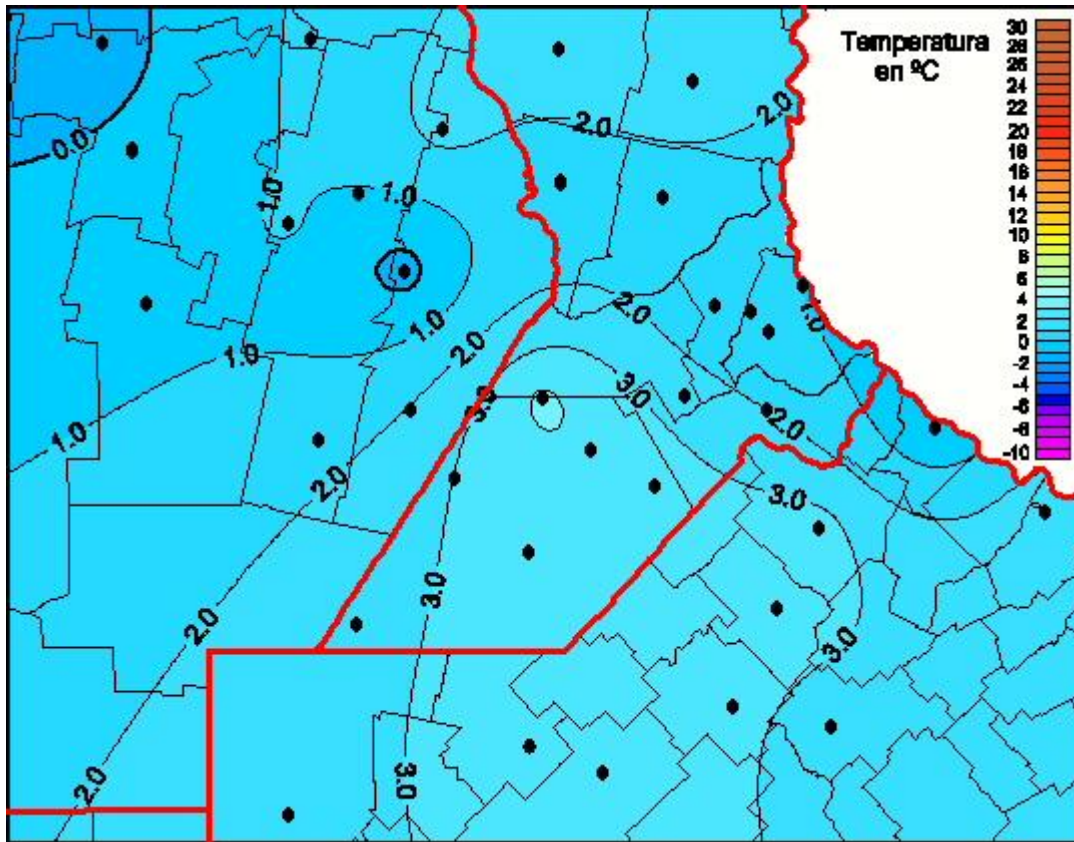

Temperaturas Mínimas

Mapa de temperaturas mínimas de las las últimas 24 horas.
(Desde las 8:00AM hasta las 8:00AM). Se actualiza a las 10:00hs.