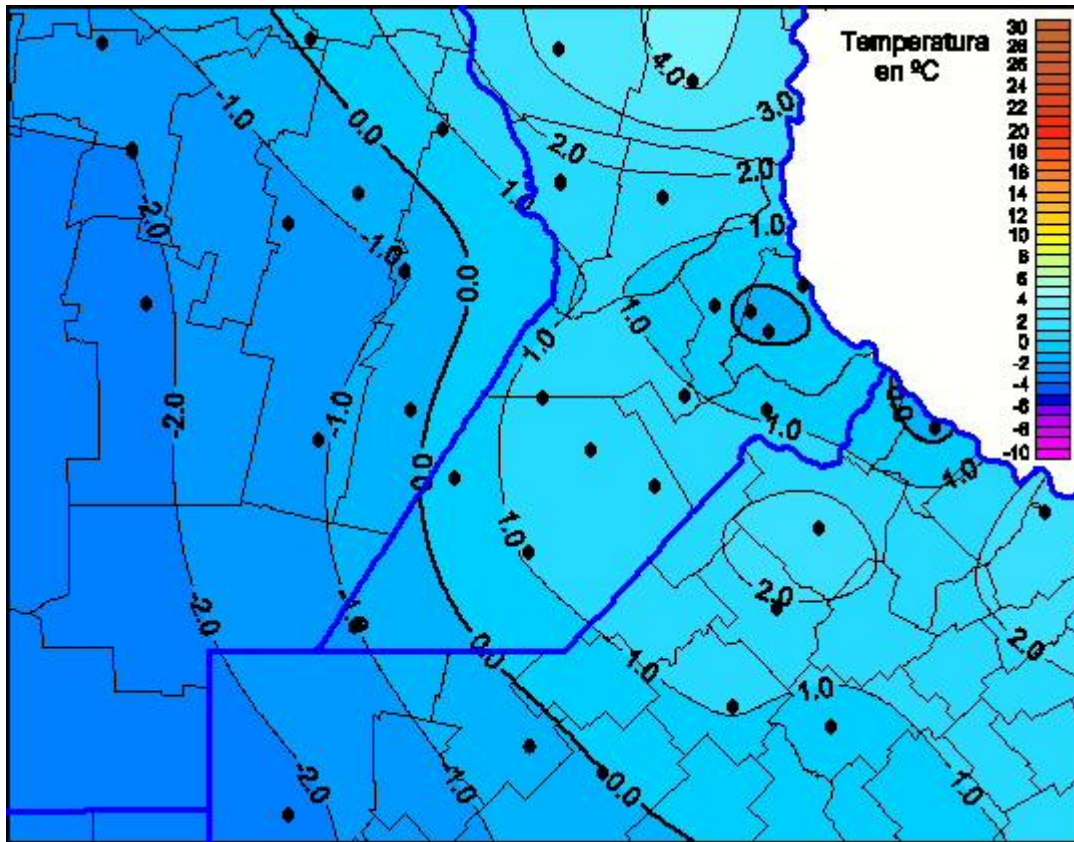

Temperaturas Mínimas

Mapa de temperaturas mínimas de las las últimas 24 horas.
(Desde las 8:00AM hasta las 8:00AM). Se actualiza a las 10:00hs.