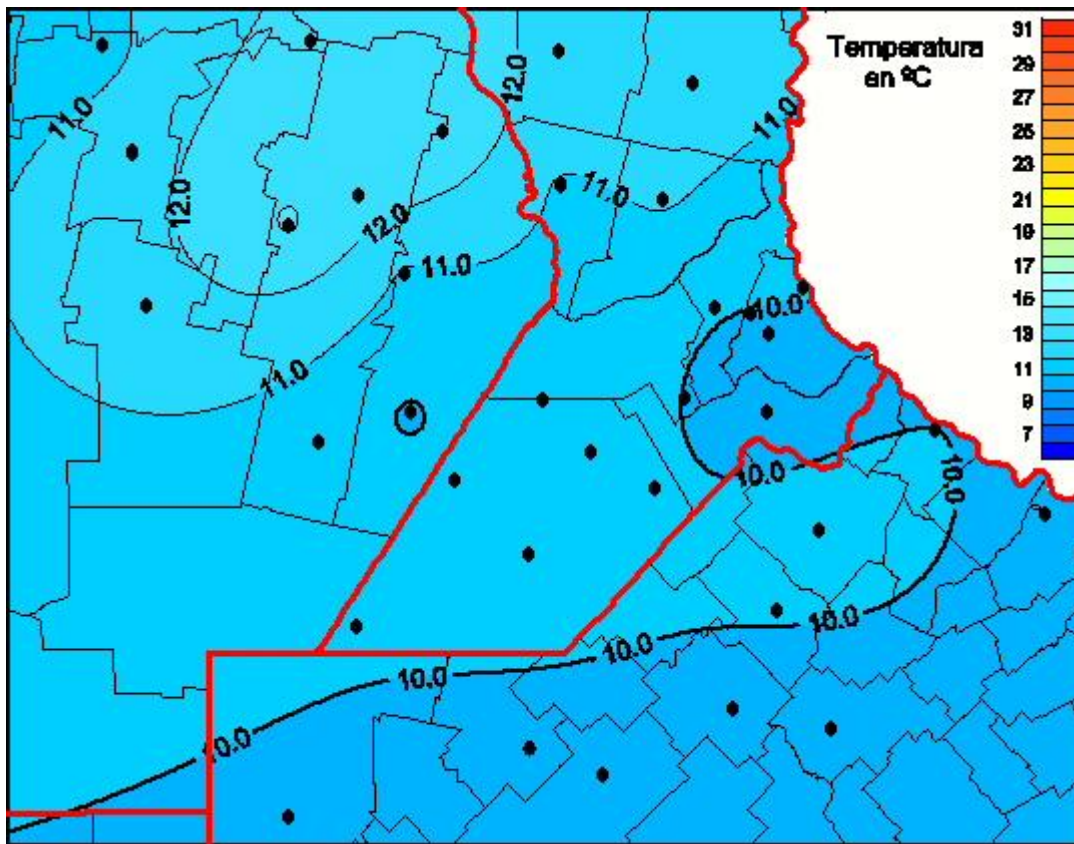

Temperaturas Medias

Mapa de temperaturas medias de las las últimas 24 horas.
(Desde las 8:00AM hasta las 8:00AM). Se actualiza a las 10:00hs.