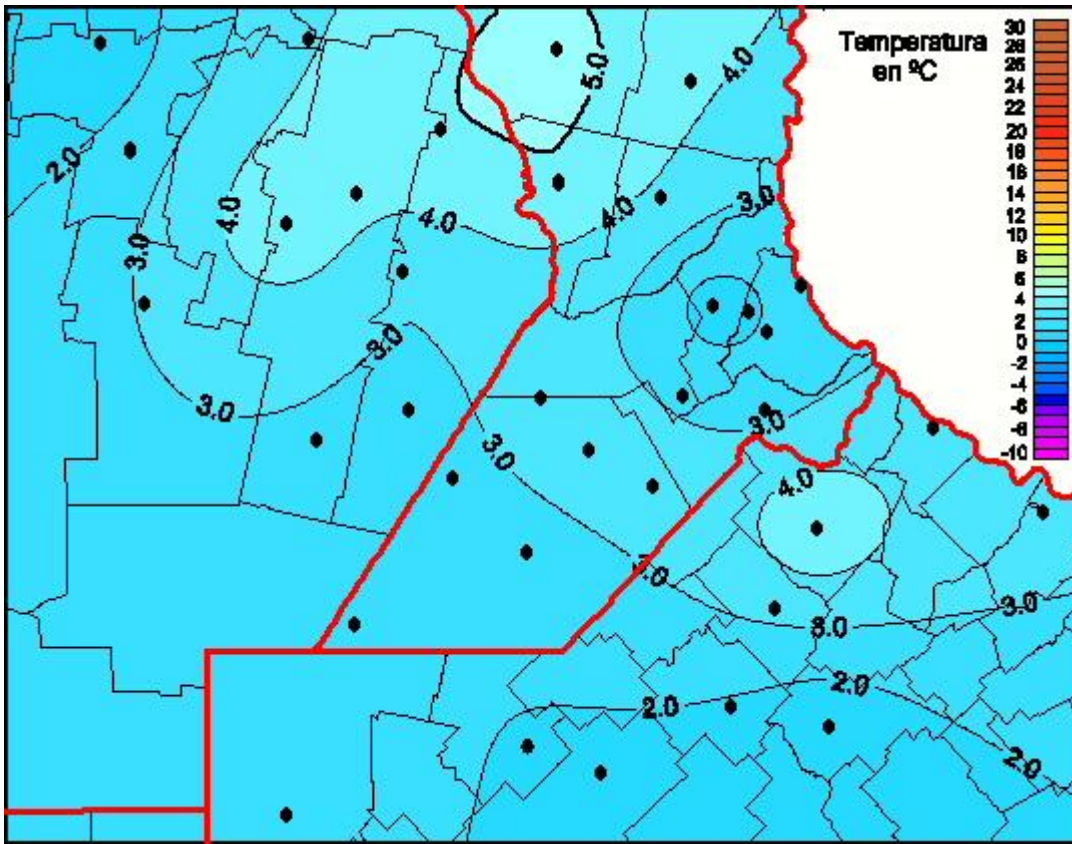

Temperaturas Mínimas

Mapa de temperaturas mínimas de las las últimas 24 horas.
(Desde las 8:00AM hasta las 8:00AM). Se actualiza a las 10:00hs.