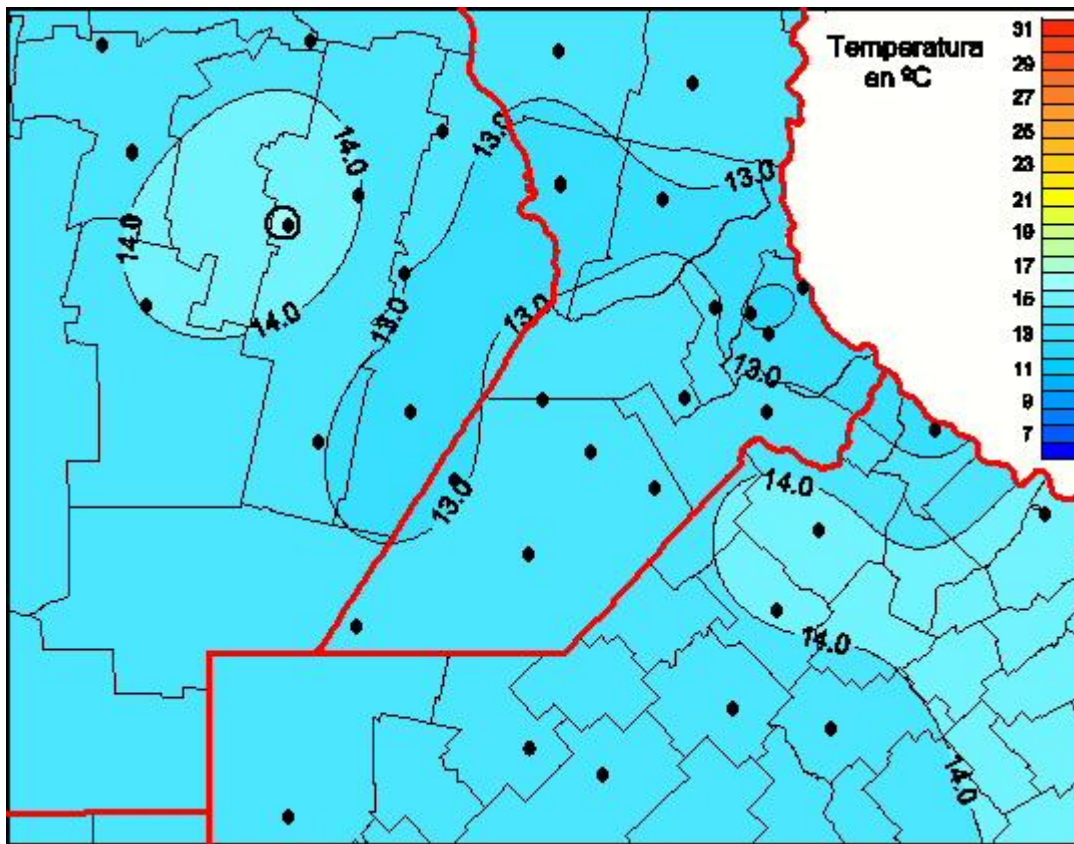

Temperaturas Medias

Mapa de temperaturas medias de las las últimas 24 horas.
(Desde las 8:00AM hasta las 8:00AM). Se actualiza a las 10:00hs.