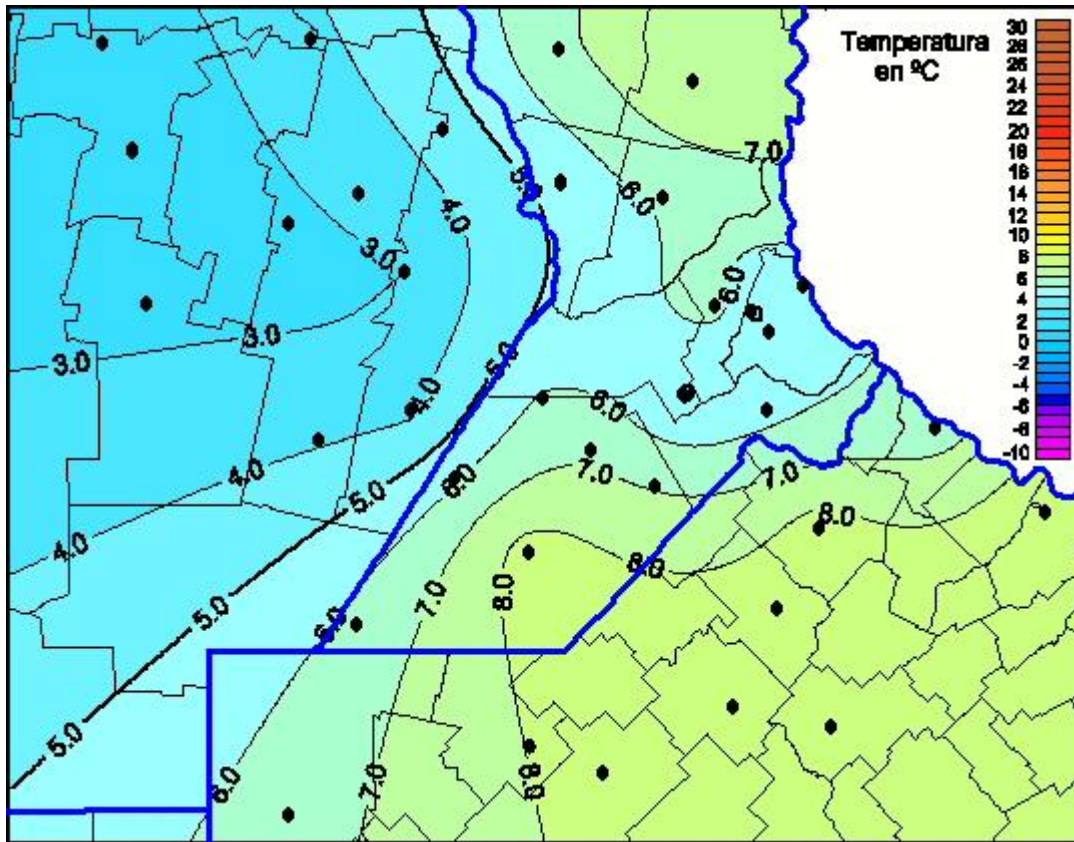

Temperaturas Mínimas

Mapa de temperaturas mínimas de las las últimas 24 horas.
(Desde las 8:00AM hasta las 8:00AM). Se actualiza a las 10:00hs.