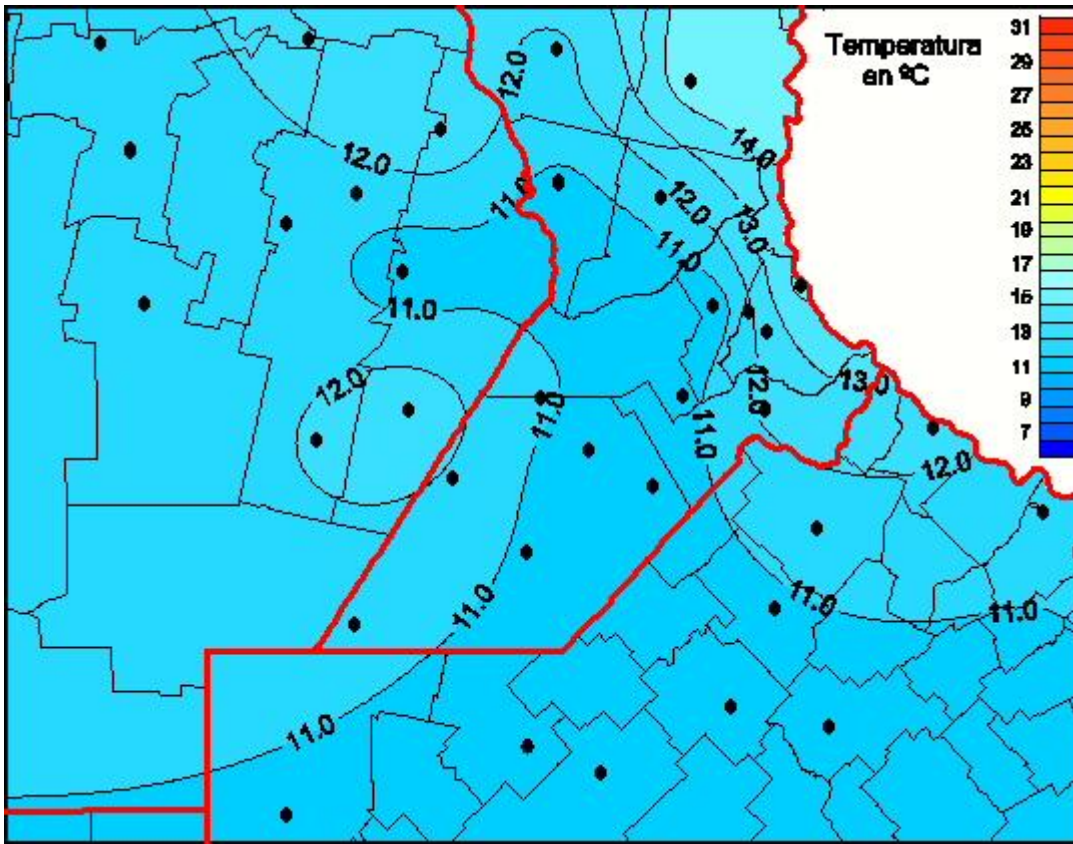

Temperaturas Medias

Mapa de temperaturas medias de las últimas 72 horas.
(Desde las 8:00AM hasta las 8:00AM). Se actualiza a las 10:00hs.