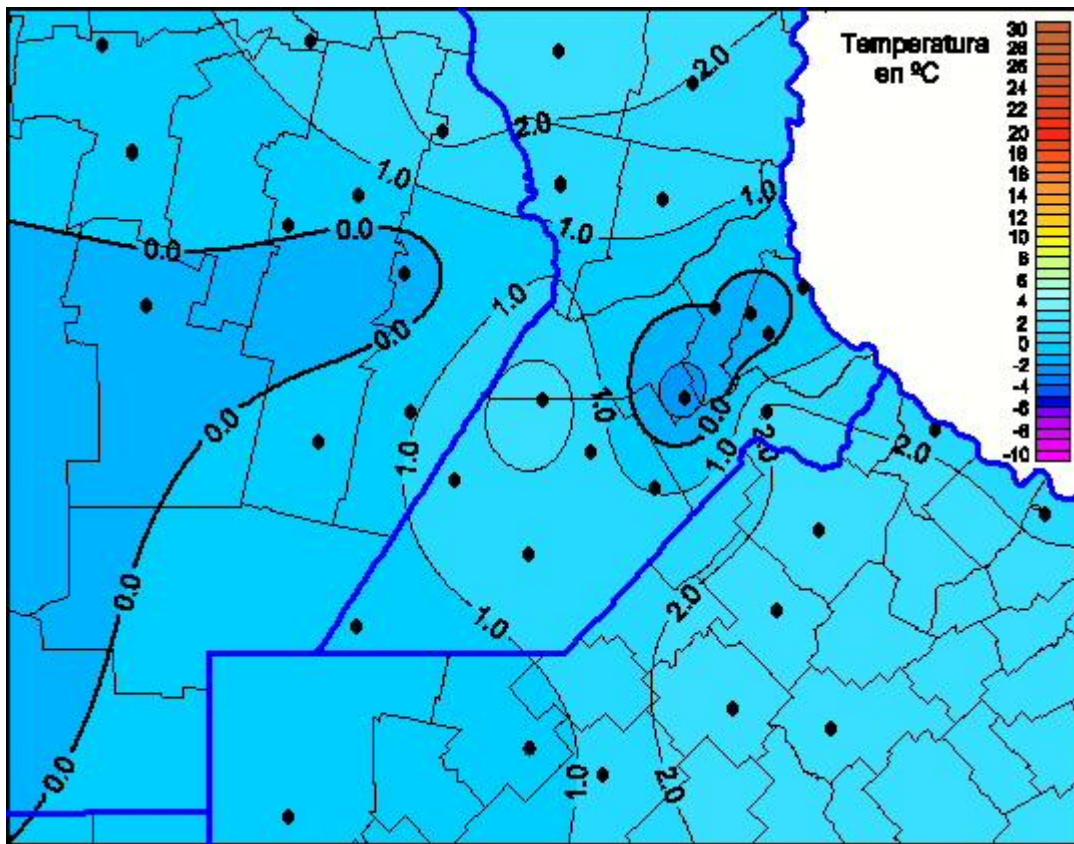

## Temperaturas Mínimas

Mapa de temperaturas mínimas de las las últimas 72 horas.  
(Desde las 8:00AM hasta las 8:00AM). Se actualiza a las 10:00hs.