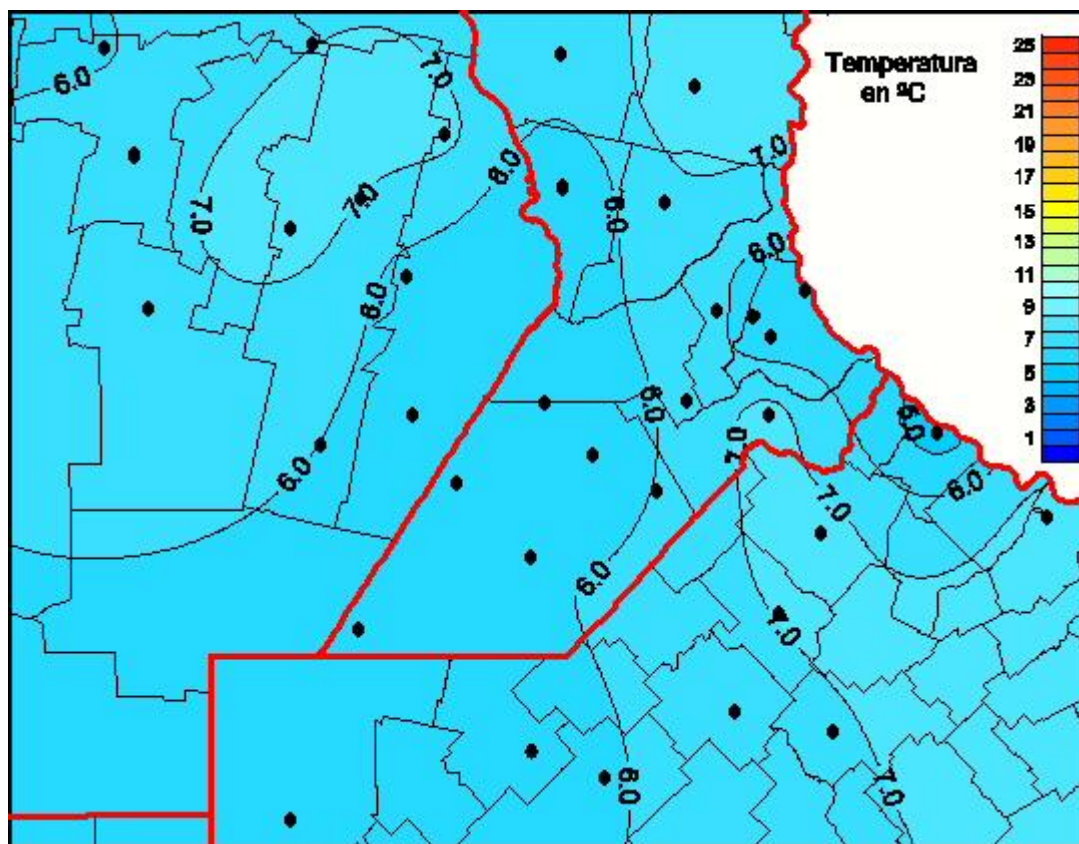

## Temperaturas Medias

Mapa de temperaturas medias de las últimas 24 horas.  
(Desde las 8:00AM hasta las 8:00AM). Se actualiza a las 10:00hs.