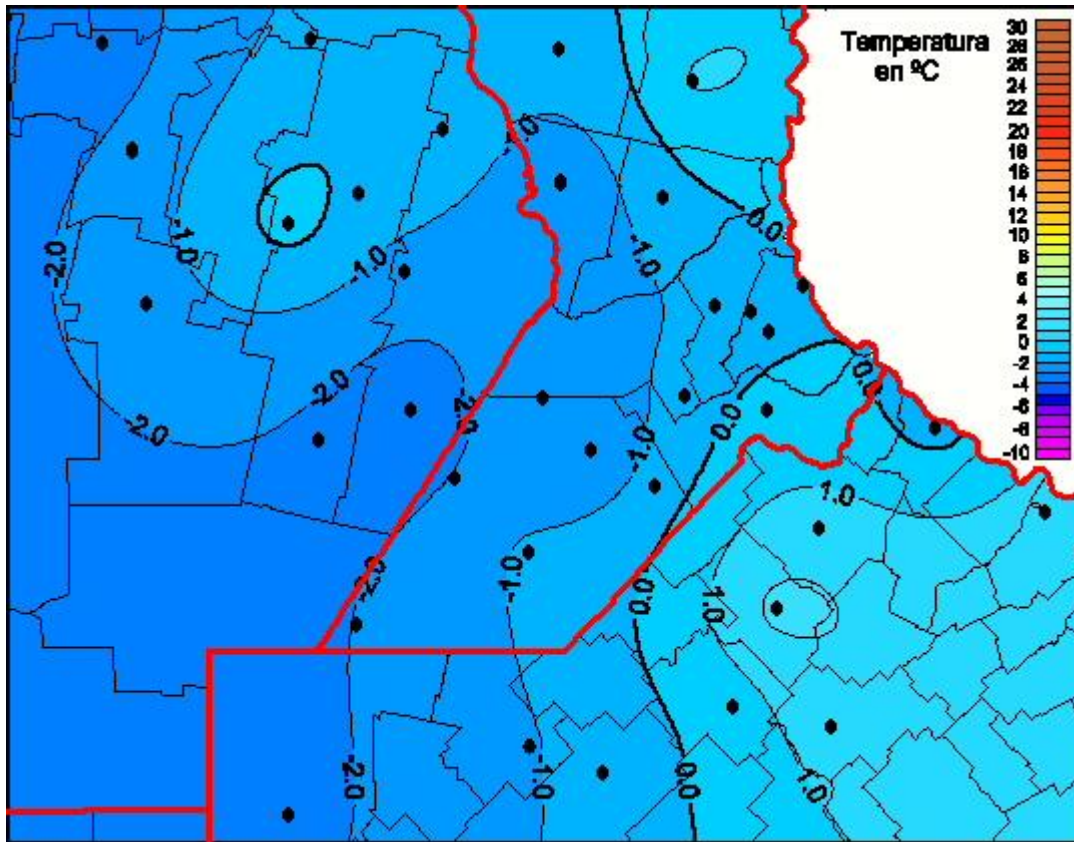

Temperaturas Mínimas

Mapa de temperaturas mínimas de las las últimas 24 horas.
(Desde las 8:00AM hasta las 8:00AM). Se actualiza a las 10:00hs.