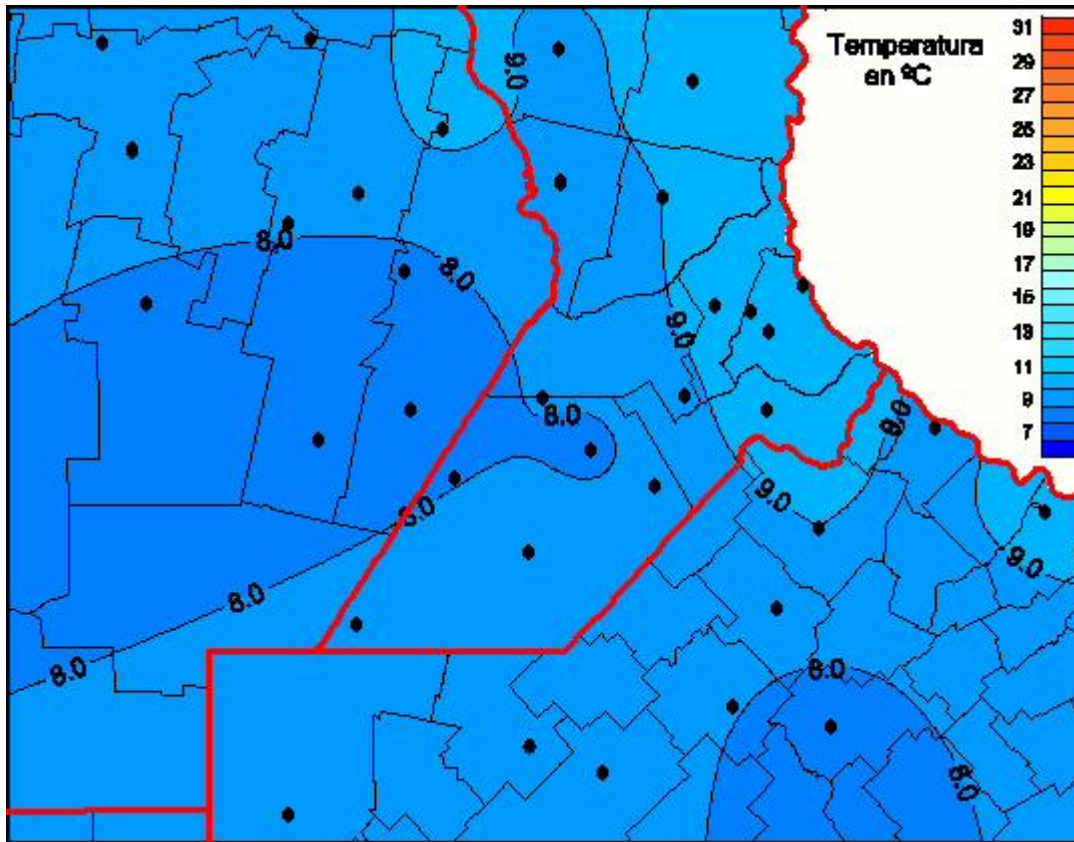

# Temperaturas Medias

Mapa de temperaturas medias de las las últimas 24 horas.  
(Desde las 8:00AM hasta las 8:00AM). Se actualiza a las 10:00hs.