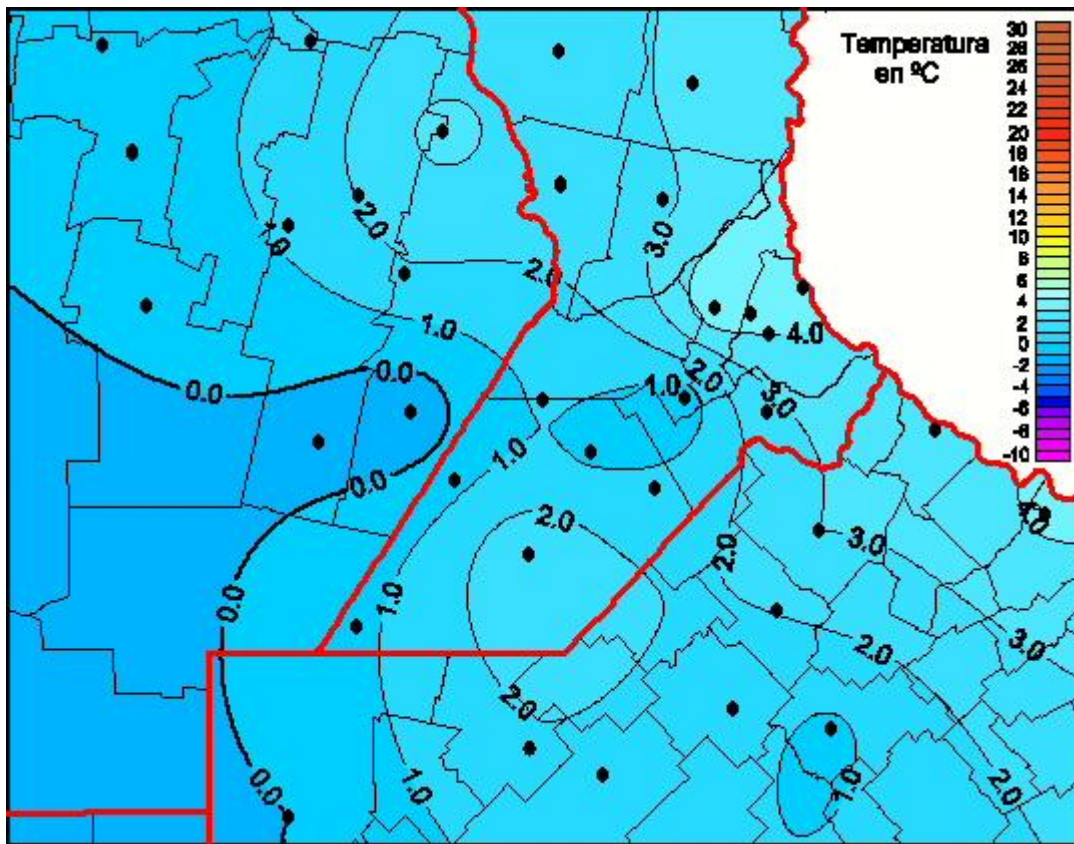

# Temperaturas Mínimas

Mapa de temperaturas mínimas de las las últimas 24 horas.  
(Desde las 8:00AM hasta las 8:00AM). Se actualiza a las 10:00hs.