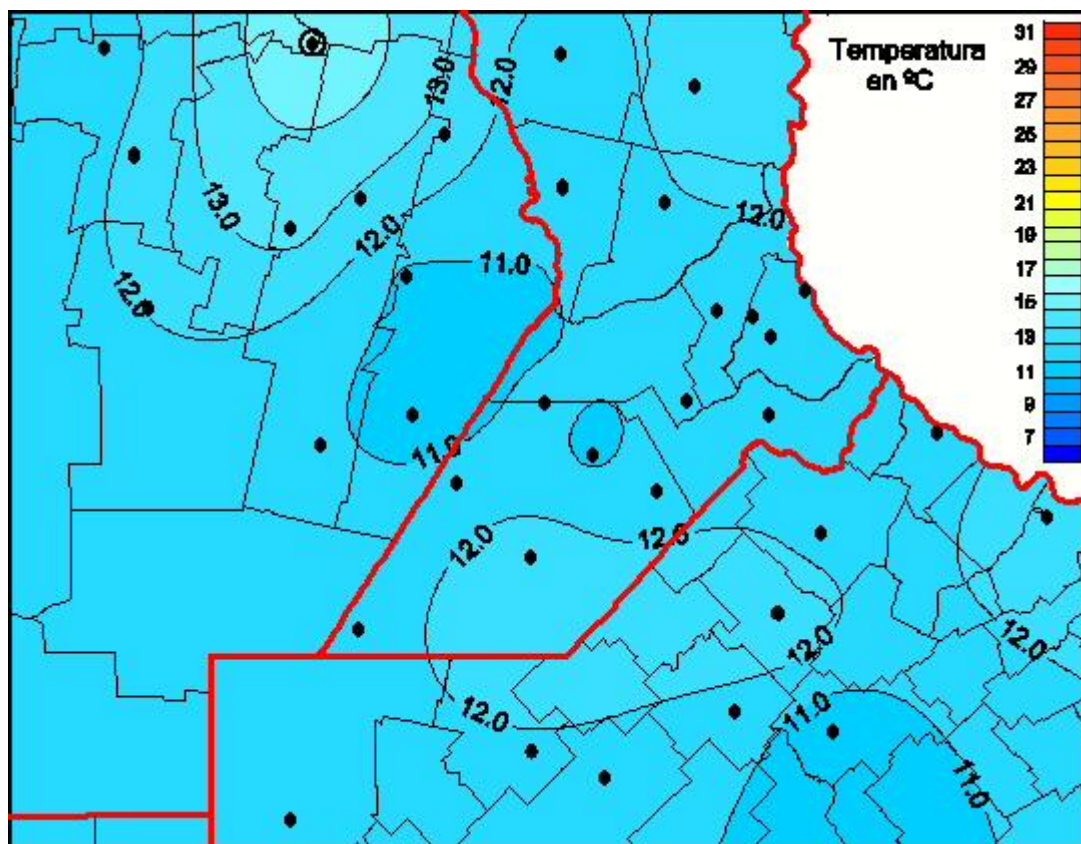

Temperaturas Medias

Mapa de temperaturas medias de las las últimas 24 horas.
(Desde las 8:00AM hasta las 8:00AM). Se actualiza a las 10:00hs.