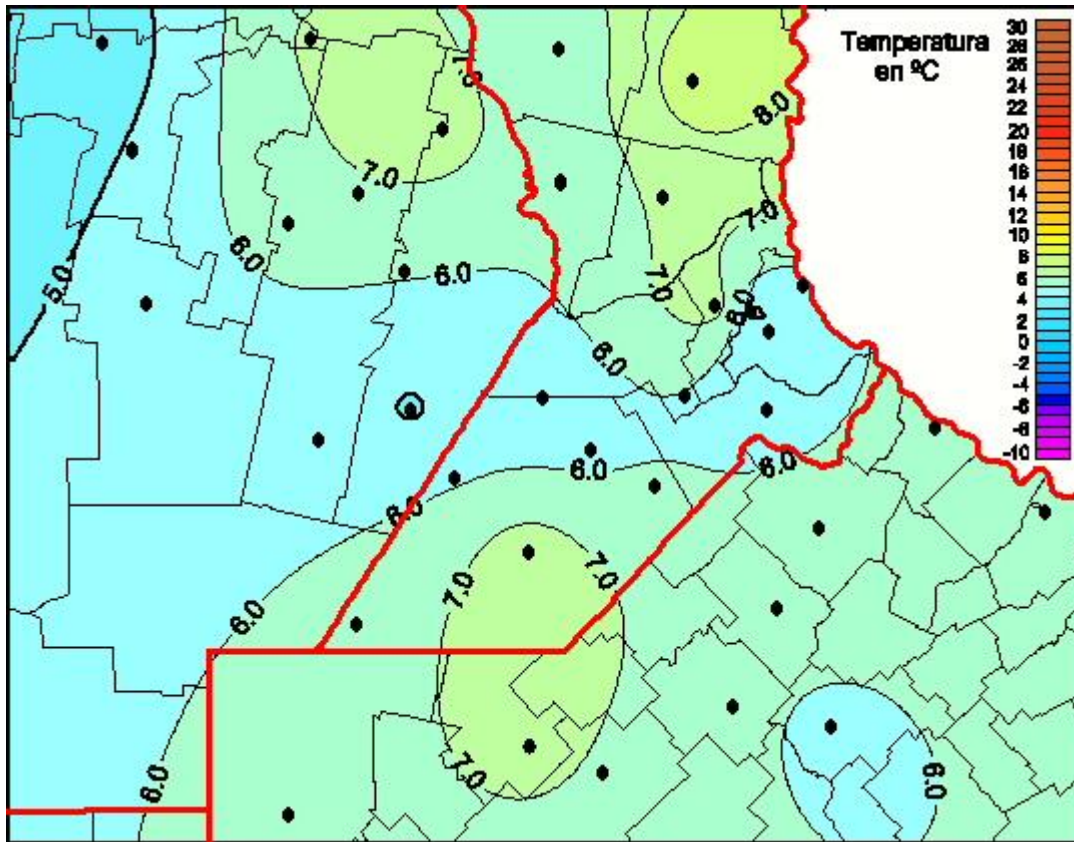

Temperaturas Mínimas

Mapa de temperaturas mínimas de las las últimas 24 horas.
(Desde las 8:00AM hasta las 8:00AM). Se actualiza a las 10:00hs.