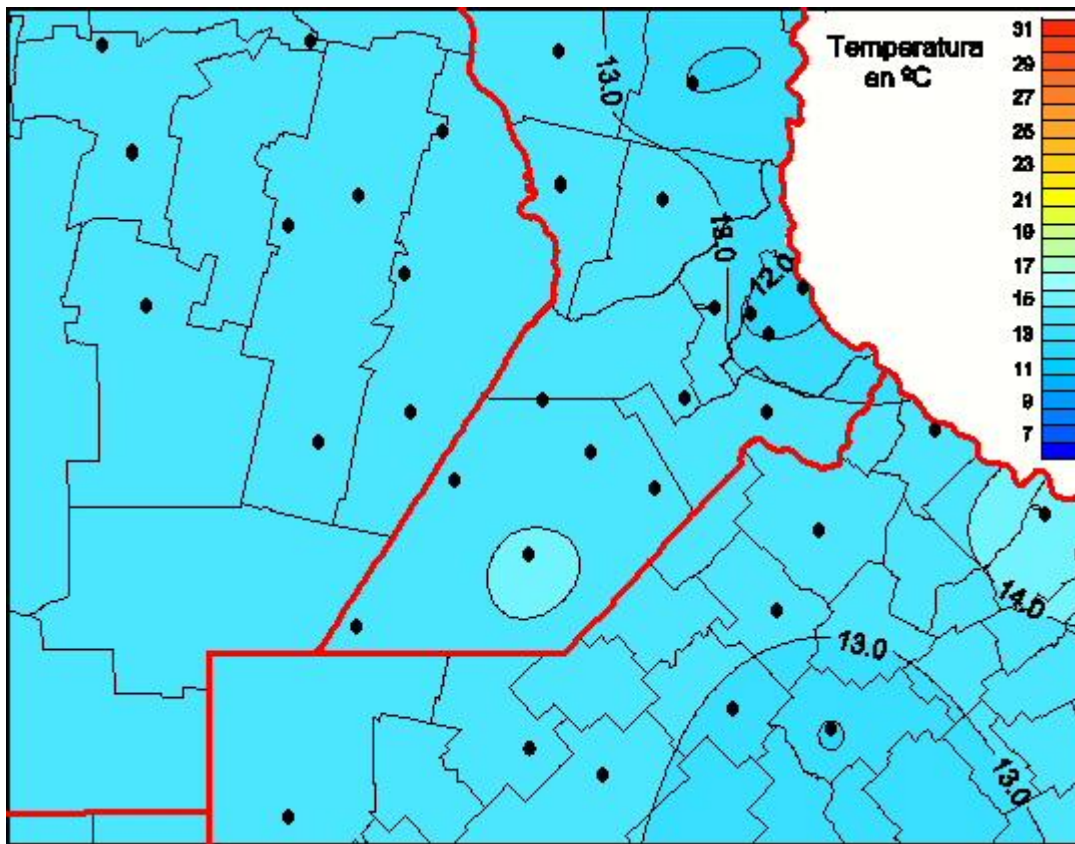

# Temperaturas Medias

Mapa de temperaturas medias de las las últimas 24 horas.  
(Desde las 8:00AM hasta las 8:00AM). Se actualiza a las 10:00hs.