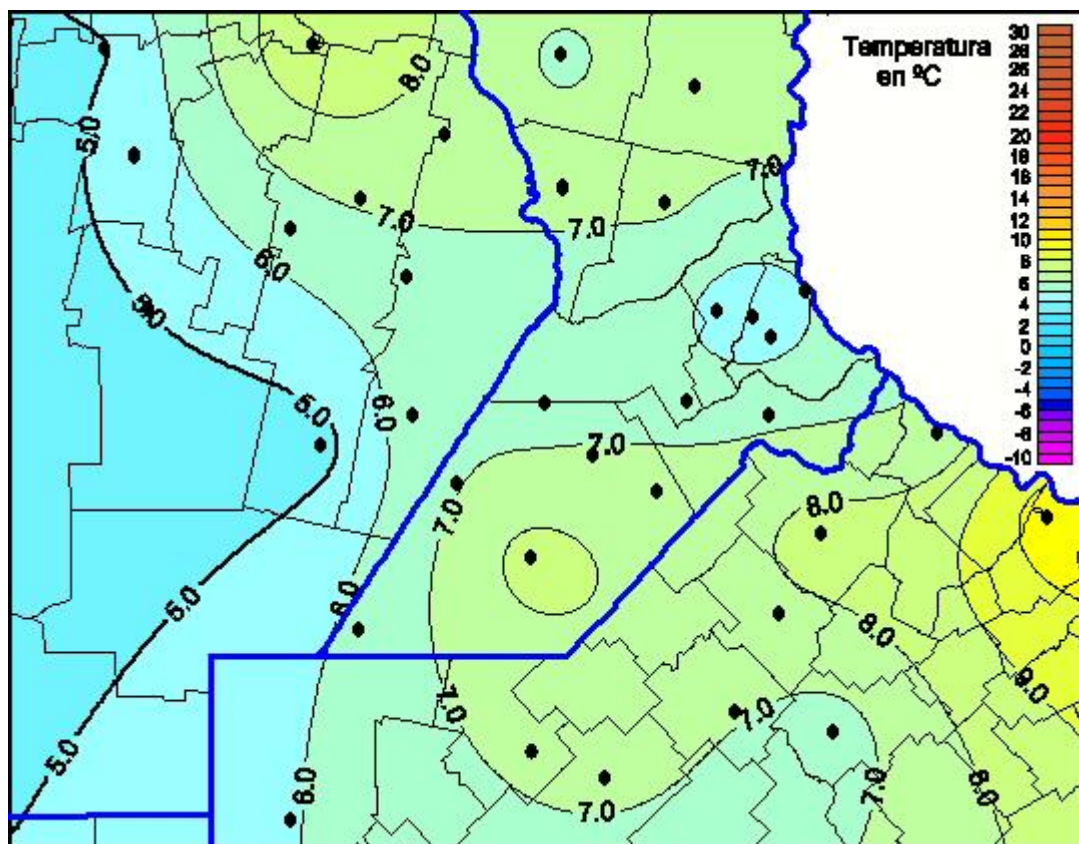

Temperaturas Mínimas

Mapa de temperaturas mínimas de las últimas 24 horas.
(Desde las 8:00AM hasta las 8:00AM). Se actualiza a las 10:00hs.